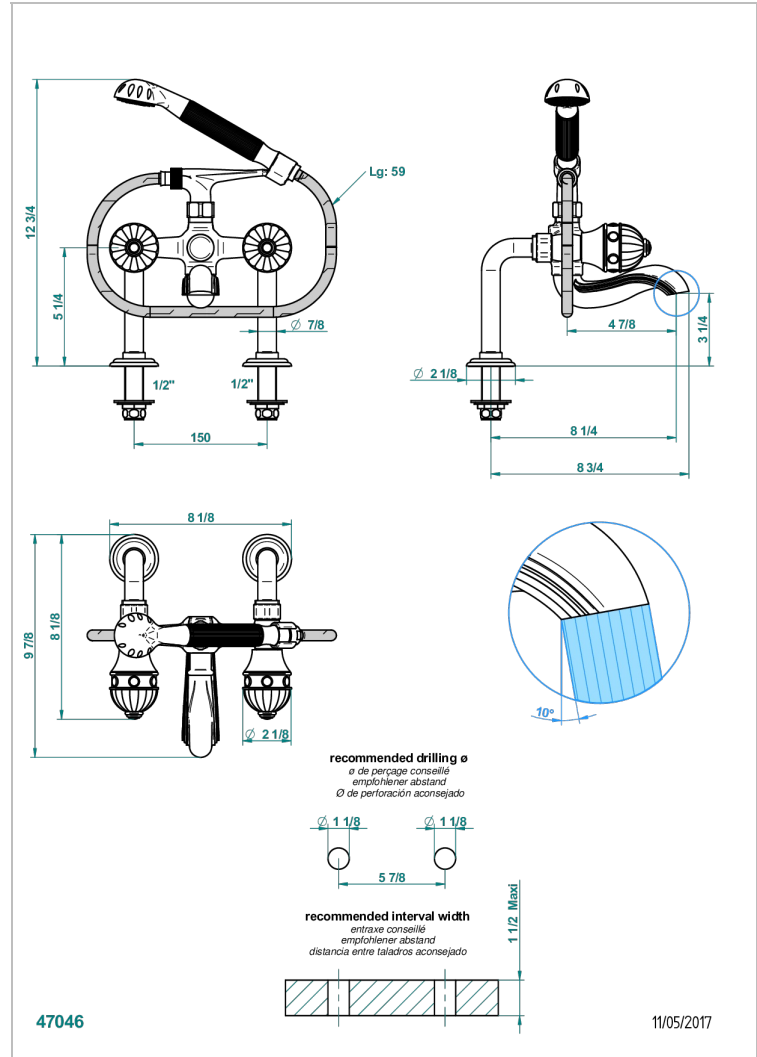

# AMBOISE BLACK ONYX

A1M-13G

台式1/2"浴缸淋浴龙头，带软管和花洒

THG  
PARIS

## 技术特征

- Recommandé : 3 bars (max. 5 bars) - Advised : 43,5 psi (max. 72 psi)
- Bec : 75 l/min à 3 bars - Douchette : 9,5 l/min à 3 bars
- Spout : 19,8 gpm at 43.5 psi - Handshower : 2.5 gpm at 43.5 psi