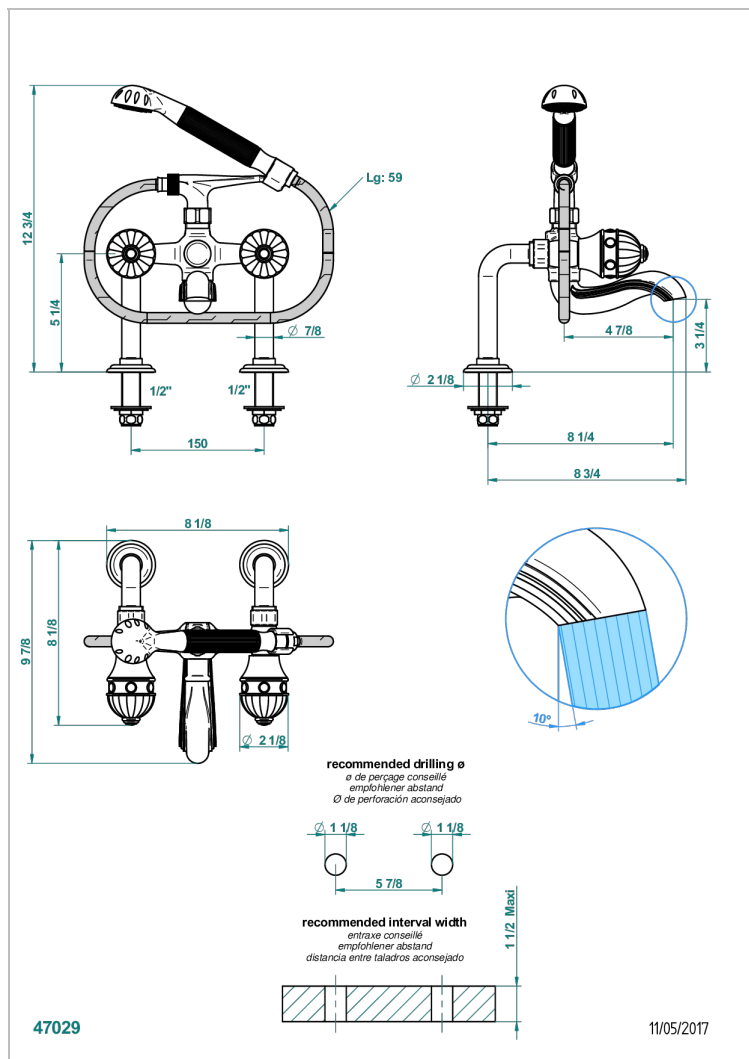

# CHEVERNY LAPIS LAZULI

A1T-13G

Mélangeur bain douche sur gorge 1/2", avec flexible et douchette

THG<sup>®</sup>  
PARIS

## CARACTÉRISTIQUES

- Pour montage bord de baignoire ou sur gorge
- Livré avec une paire de colonettes
- Têtes à disques céramique 1/2" 1/4 tour
- Bec à écoulement libre
- Entraxe 150 mm
- Inverseur automatique
- Flexible métallique 1,5 m double agrafage
- Douchette en laiton avec tapis Easyclean, réducteur de débit et clapet anti-retour
- ACS : 21ACCLY034

## SPECIFICATIONS TECHNIQUES

- Recommandé : 3 bars (max. 5 bars) - Advised : 43,5 psi (max. 72 psi)
- Bec : 75 l/min à 3 bars - Douchette : 9,5 l/min à 3 bars
- Spout : 19,8 gpm at 43.5 psi - Handshower : 2.5 gpm at 43.5 psi

Vieux nickel - H28