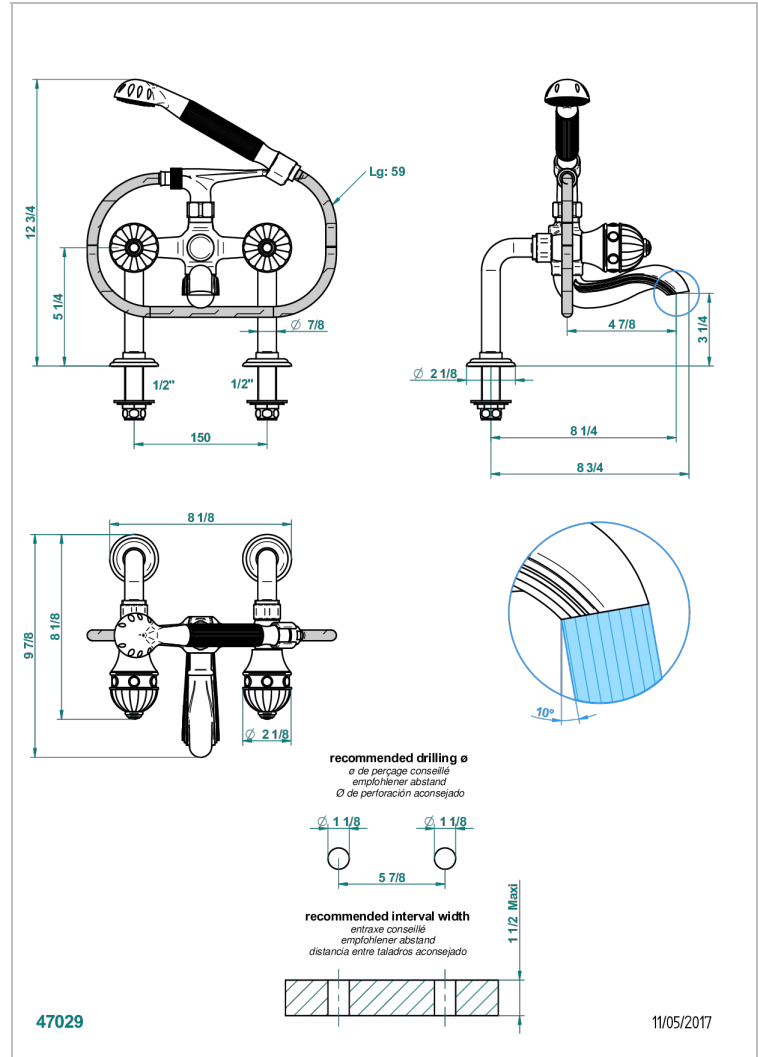

CHEVERNY LAPIS LAZULI

A1T-13G

台式1/2"浴缸淋浴龙头，带软管和花洒

THG[®]
PARIS

特色

- ACS : 21ACCLY034

标准

技术特征

- Recommandé : 3 bars (max. 5 bars) - Advised : 43,5 psi (max. 72 psi)
- Bec : 75 l/min à 3 bars - Douchette : 9,5 l/min à 3 bars
- Spout : 19,8 gpm at 43.5 psi - Handshower : 2.5 gpm at 43.5 psi

可选饰面

Black ceram - D30
Blush PVD - H62
Graphite PVD - H64
Matt Umber PVD - H67
Matt blush PVD - H60
Matt graphite PVD - H65