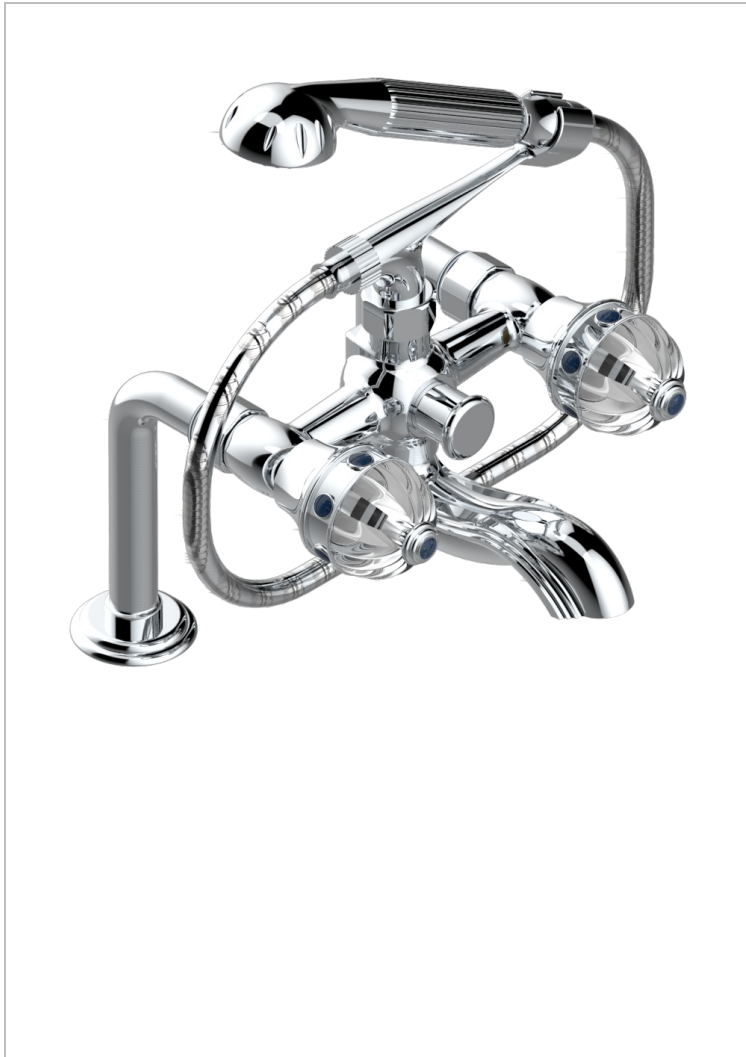

CHEVERNY LAPIS LAZULI

A1T-13G

台式1/2"浴缸淋浴龙头，带软管和花洒

THG[®]
PARIS

特色

- ACS : 21ACCLY034

标准

技术特征

- Recommandé : 3 bars (max. 5 bars) - Advised : 43,5 psi (max. 72 psi)
- Bec : 75 l/min à 3 bars - Douchette : 9,5 l/min à 3 bars
- Spout : 19,8 gpm at 43.5 psi - Handshower : 2.5 gpm at 43.5 psi

可选饰面

Black ceram - D30
Blush PVD - H62
Graphite PVD - H64
Matt Umber PVD - H67
Matt blush PVD - H60
Matt graphite PVD - H65

浅金 - F30