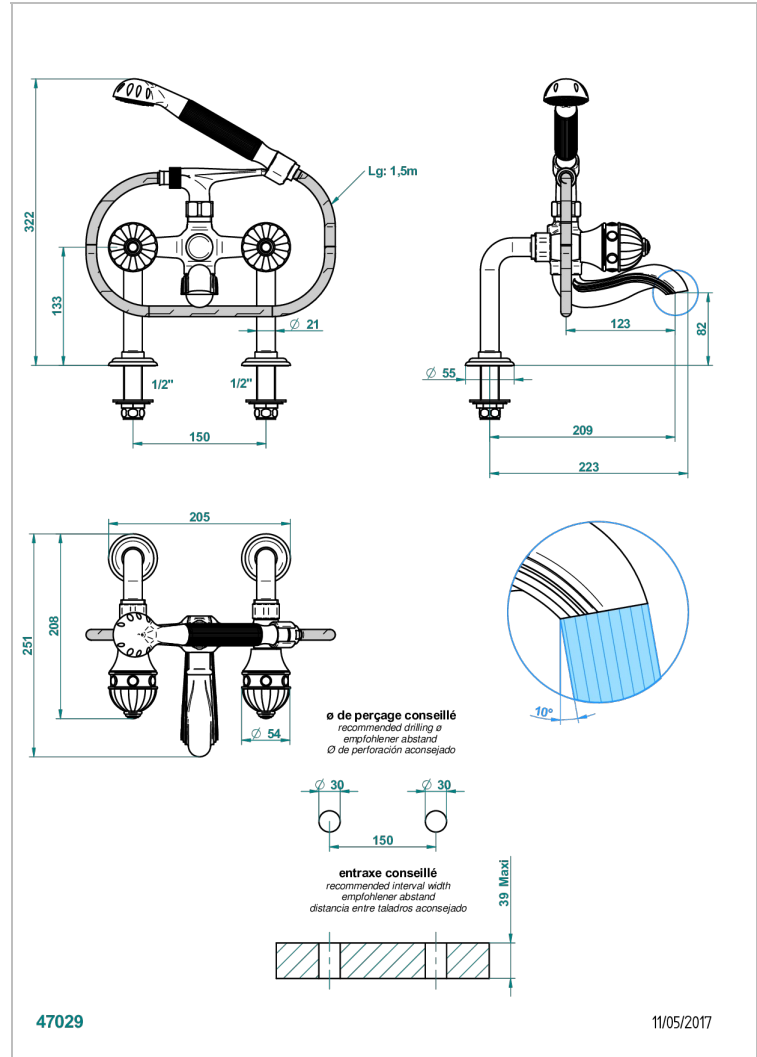

# AMBOISE LAPIS LAZULI

A1K-13G

Mélangeur bain douche sur gorge 1/2", avec flexible et douchette

THG  
PARIS

## CARACTÉRISTIQUES

- Pour montage bord de baignoire ou sur gorge
- Livré avec une paire de colonettes
- Têtes à disques céramique 1/2" 1/4 tour
- Bec à écoulement libre
- Entraxe 150 mm
- Inverseur automatique
- Flexible métallique 1,5 m double agrafage
- Douchette en laiton avec tapis Easyclean, réducteur de débit et clapet anti-retour
- ACS : 21ACCLY034

## SPÉCIFICATIONS TECHNIQUES

- Recommandé : 3 bars (max. 5 bars) - Advised : 43,5 psi (max. 72 psi)
- Bec : 75 l/min à 3 bars - Douchette : 9,5 l/min à 3 bars
- Spout : 19,8 gpm at 43.5 psi - Handshower : 2.5 gpm at 43.5 psi

Vieux nickel - H28