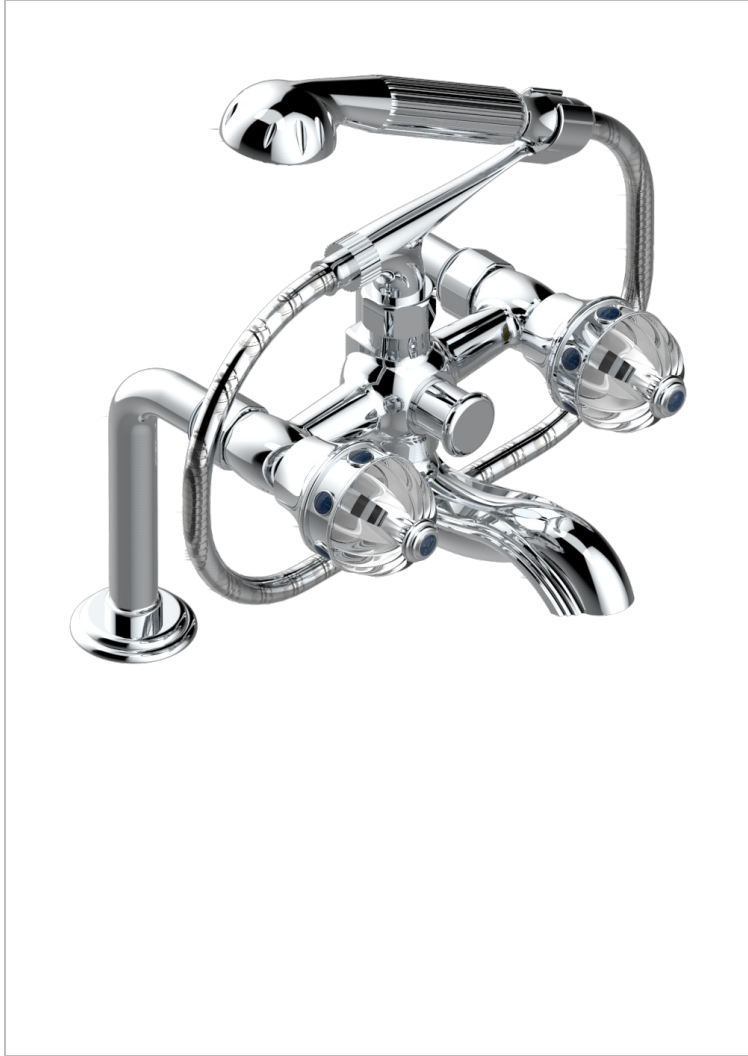

AMBOISE LAPIS LAZULI

A1K-13G

Monobloc bañõ/ducha 1/2" con flexo, teleducha y columnas sobre encimera

THG[®]
PARIS

CARACTERÍSTICAS

- ACS : 21ACCLY034

ESPECIFICACIONES TÉCNICAS

- Recommandé : 3 bars (max. 5 bars) - Advised : 43,5 psi (max. 72 psi)
- Bec : 75 l/min à 3 bars - Douchette : 9,5 l/min à 3 bars
- Spout : 19,8 gpm at 43.5 psi - Handshower : 2.5 gpm at 43.5 psi

ESTÁNDAR

ACABADOS DISPONIBLES

Cerámica negra mate - D30
Cromo - A02
Cromo / dorado - G02
Cromo mate - C02
Dorado - F01
Dorado mate - F07

Dorado pálido - F30
Dorado pálido mate (sin barniz) - F31
Níquel - B01
Níquel mate - C01
Níquel viejo - H28
Pvd blush - H62

Pvd blush mate - H60
Pvd color latón - H49
Pvd color latón mate - H50
Pvd color níquel - H55
Pvd color níquel mate - H56
Pvd color oro - H52

Pvd color oro mate - H53
Pvd grafito - H64
Pvd grafito mate - H65
Pvd marrón bronce - F33
Pvd marrón bronce mate - F34
Pvd umber - H66