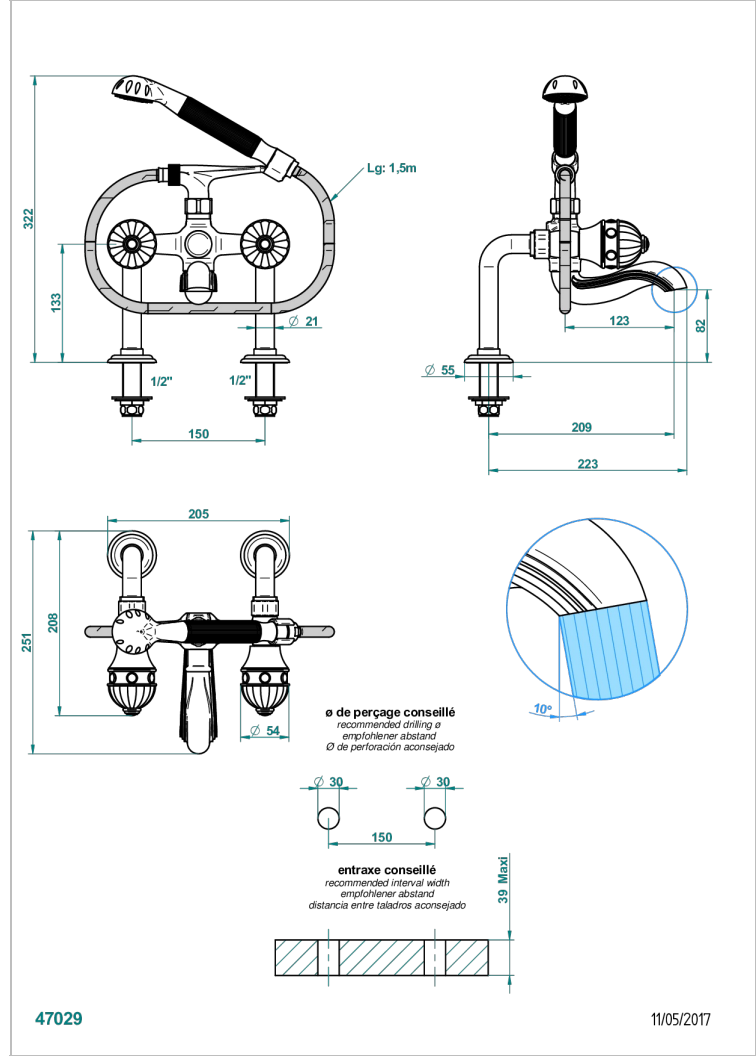

AMBOISE LAPIS LAZULI

A1K-13G

Monobloc bañõ/ducha 1/2" con flexo, teleducha y columnas sobre encimera

THG[®]
PARIS

CARACTERÍSTICAS

- ACS : 21ACCLY034

ESPECIFICACIONES TÉCNICAS

- Recommandé : 3 bars (max. 5 bars) - Advised : 43,5 psi (max. 72 psi)
- Bec : 75 l/min à 3 bars - Douchette : 9,5 l/min à 3 bars
- Spout : 19,8 gpm at 43.5 psi - Handshower : 2.5 gpm at 43.5 psi