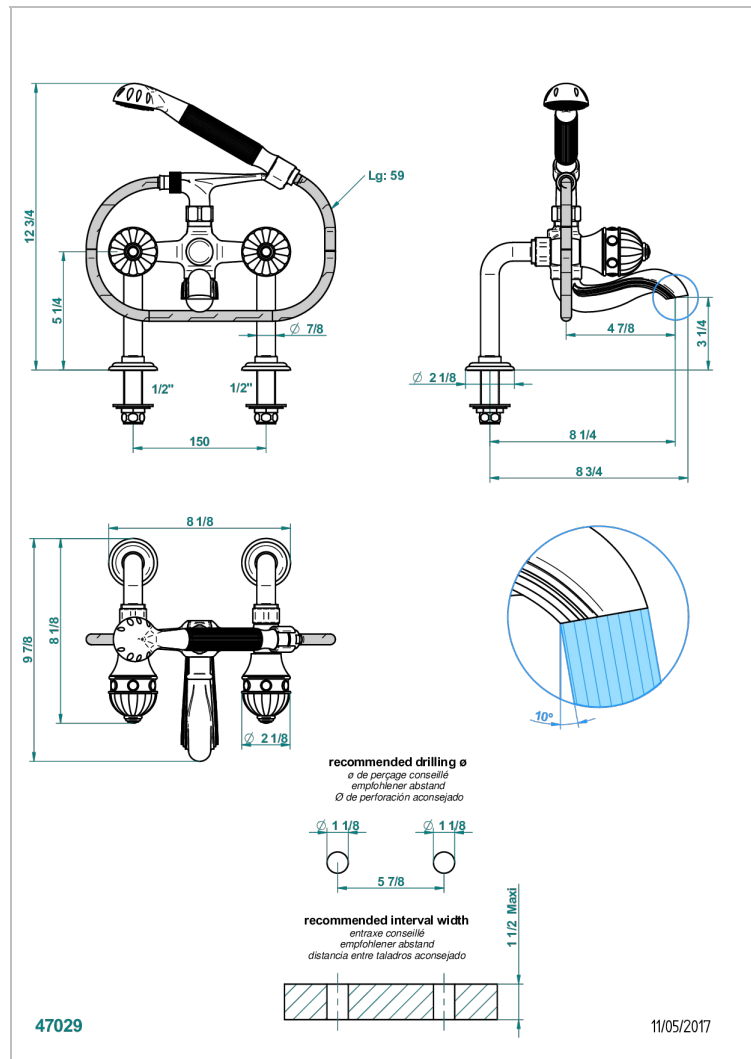

AMBOISE LAPIS LAZULI

A1K-13G

Mélangeur bain douche sur gorge 1/2", avec flexible et douchette

THG[®]
PARIS

CARACTÉRISTIQUES

- Pour montage bord de baignoire ou sur gorge
- Livré avec une paire de colonettes
- Têtes à disques céramique 1/2" 1/4 tour
- Bec à écoulement libre
- Entraxe 150 mm
- Inverseur automatique
- Flexible métallique 1,5 m double agrafage
- Douchette en laiton avec tapis Easyclean, réducteur de débit et clapet anti-retour
- ACS : 21ACCLY034

CERTIFICATIONS

SPECIFICATIONS TECHNIQUES

- Recommandé : 3 bars (max. 5 bars) - Advised : 43,5 psi (max. 72 psi)
- Bec : 75 l/min à 3 bars - Douchette : 9,5 l/min à 3 bars
- Spout : 19,8 gpm at 43.5 psi - Handshower : 2.5 gpm at 43.5 psi

Vieux nickel - H28