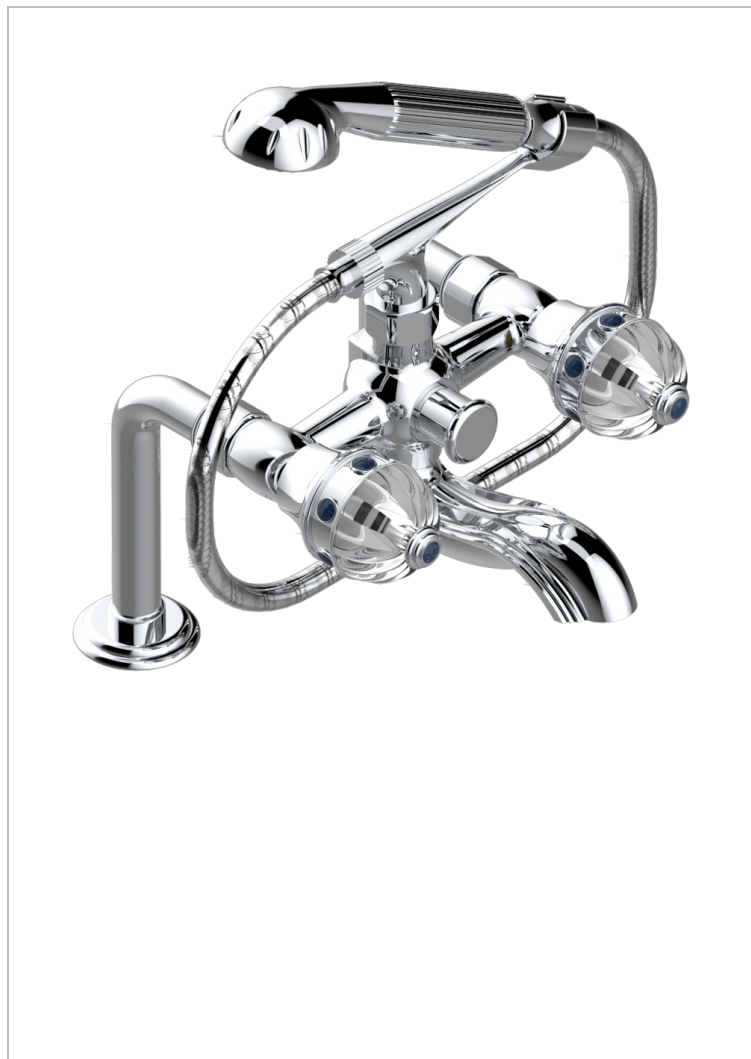

AMBOISE LAPIS LAZULI

A1K-13G

Mélangeur bain douche sur gorge 1/2", avec flexible et douchette

THG[®]
PARIS

CARACTÉRISTIQUES

- Pour montage bord de baignoire ou sur gorge
- Livré avec une paire de colonettes
- Têtes à disques céramique 1/2" 1/4 tour
- Bec à écoulement libre
- Entraxe 150 mm
- Inverseur automatique
- Flexible métallique 1,5 m double agrafage
- Douchette en laiton avec tapis Easyclean, réducteur de débit et clapet anti-retour
- ACS : 21ACCLY034

CERTIFICATIONS

SPECIFICATIONS TECHNIQUES

- Recommandé : 3 bars (max. 5 bars) - Advised : 43,5 psi (max. 72 psi)
- Bec : 75 l/min à 3 bars - Douchette : 9,5 l/min à 3 bars
- Spout : 19,8 gpm at 43.5 psi - Handshower : 2.5 gpm at 43.5 psi

FINITIONS DISPONIBLES

Chromé - A02
Chromé / doré - G02
Chromé mat - CO2
Doré brillant - F01
Doré mat - F07
Nickel brillant - B01

Nickel mat - C01
Noir mat céramique - D30
Or pâle - F30
Or pâle mat - F31
Pvd blush - H62
Pvd blush mat - H60

Vieux nickel - H28