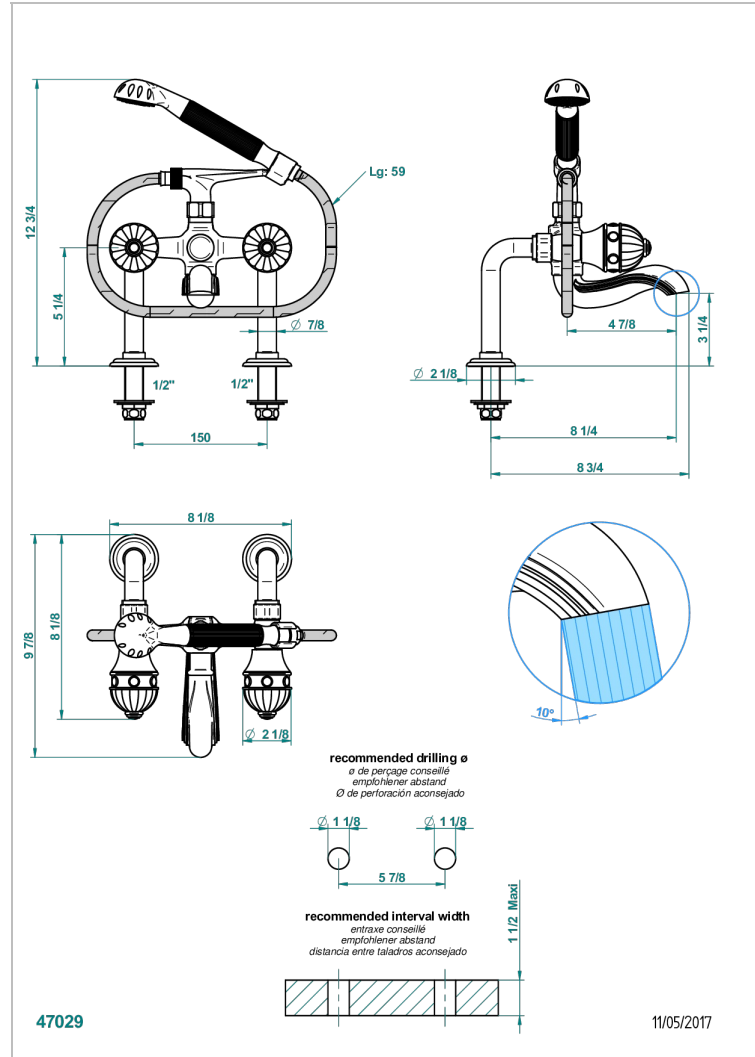

AMBOISE LAPIS LAZULI

A1K-13G

Monobloc baÑo/ducha 1/2" con flexo, teleducha y columnas sobre encimera

THG[®]
PARIS

CARACTERÍSTICAS

- ACS : 21ACCLY034

ESPECIFICACIONES TÉCNICAS

- Recommandé : 3 bars (max. 5 bars) - Advised : 43,5 psi (max. 72 psi)
- Bec : 75 l/min à 3 bars - Douchette : 9,5 l/min à 3 bars
- Spout : 19,8 gpm at 43.5 psi - Handshower : 2.5 gpm at 43.5 psi