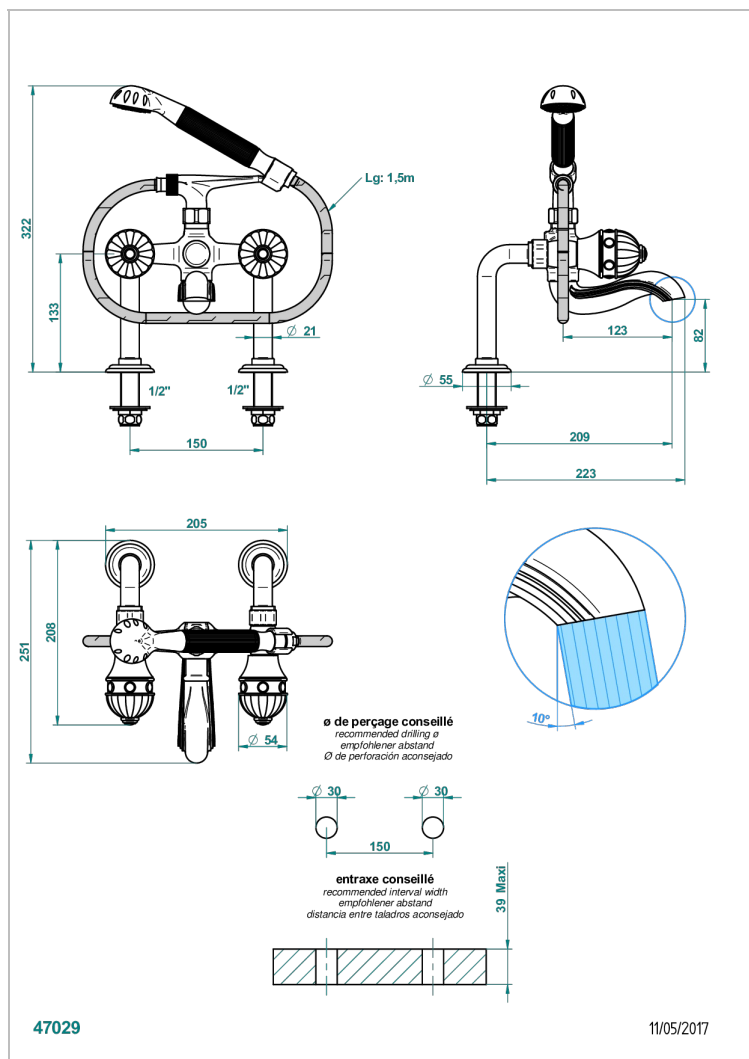

AMBOISE С ЛАЗУРИТОМ

A1K-13G

Смеситель для ванны/душа устанавливаемый на борту на два отверстия с душем и шлангом - 150 мм между центрами

THG[®]
PARIS

ХАРАКТЕРИСТИКИ

- ACS : 21ACCLY034

СТАНДАРТЫ

ТЕХНИЧЕСКИЕ ХАРАКТЕРИСТИКИ

- Recommandé : 3 bars (max. 5 bars) - Advised : 43,5 psi (max. 72 psi)
- Bec : 75 l/min à 3 bars - Douchette : 9,5 l/min à 3 bars
- Spout : 19,8 gpm at 43.5 psi - Handshower : 2.5 gpm at 43.5 psi

ДОСТУПНЫЕ ВАРИАНТЫ ПОКРЫТИЙ