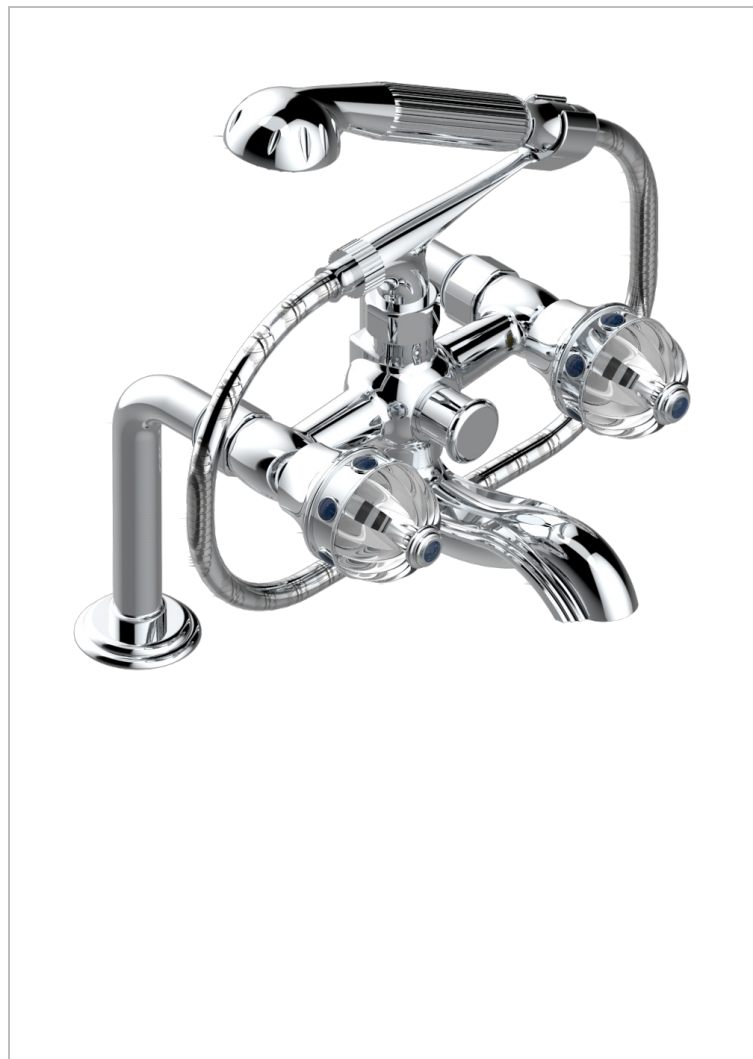

AMBOISE С ЛАЗУРИТОМ

A1K-13G

Смеситель для ванны/душа устанавливаемый на борту на два отверстия с душем и шлангом - 150 мм между центрами

THG[®]
PARIS

ХАРАКТЕРИСТИКИ

- ACS : 21ACCLY034

СТАНДАРТЫ

ТЕХНИЧЕСКИЕ ХАРАКТЕРИСТИКИ

- Recommandé : 3 bars (max. 5 bars) - Advised : 43,5 psi (max. 72 psi)
- Bec : 75 l/min à 3 bars - Douchette : 9,5 l/min à 3 bars
- Spout : 19,8 gpm at 43.5 psi - Handshower : 2.5 gpm at 43.5 psi

ДОСТУПНЫЕ ВАРИАНТЫ ПОКРЫТИЙ

Black ceram - D30
Blush PVD - H62
Graphite PVD - H64
Matt Umber PVD - H67
Matt blush PVD - H60
Matt graphite PVD - H65

Umber PVD - H66
Золото - F01
Матовое золото - F07
Матовое светлое золото - F31
Матовый никель - C01
Матовый хром - C02

Никель - B01
Покрытие PVD бронза - F33
Покрытие PVD золотистый цвет - H52
Покрытие PVD латунь - H49
Покрытие PVD матовая бронза - F34
Покрытие PVD матовая латунь - H50

Покрытие PVD матовый золотистый - H53
Покрытие PVD матовый никель - H56
Покрытие PVD никель - H55
Светлое золото - F30
Состаренный никель - H28
Хром - A02