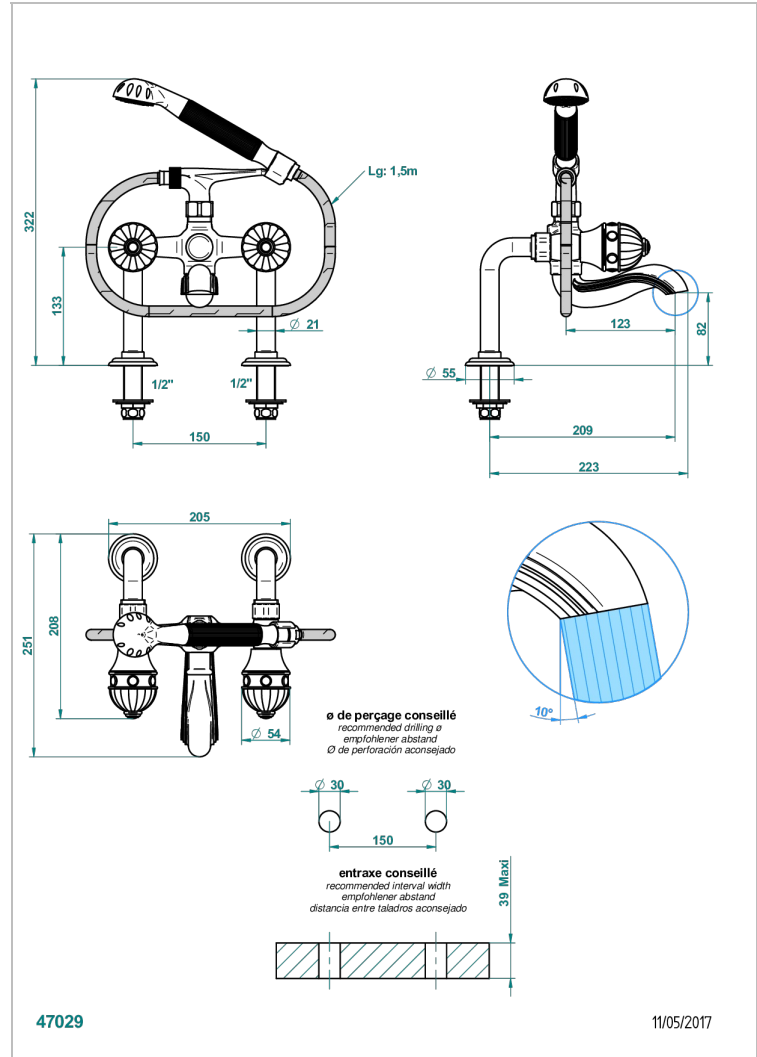

AMBOISE LAPIS LAZULI

A1K-13G

Mélangeur bain douche sur gorge 1/2", avec flexible et douchette

THG
PARIS

CARACTÉRISTIQUES

- Pour montage bord de baignoire ou sur gorge
- Livré avec une paire de colonettes
- Têtes à disques céramique 1/2" 1/4 tour
- Bec à écoulement libre
- Entraxe 150 mm
- Inverseur automatique
- Flexible métallique 1,5 m double agrafage
- Douchette en laiton avec tapis Easyclean, réducteur de débit et clapet anti-retour
- ACS : 21ACCLY034

CERTIFICATIONS

SPÉCIFICATIONS TECHNIQUES

- Recommandé : 3 bars (max. 5 bars) - Advised : 43,5 psi (max. 72 psi)
- Bec : 75 l/min à 3 bars - Douchette : 9,5 l/min à 3 bars
- Spout : 19,8 gpm at 43.5 psi - Handshower : 2.5 gpm at 43.5 psi

Vieux nickel - H28