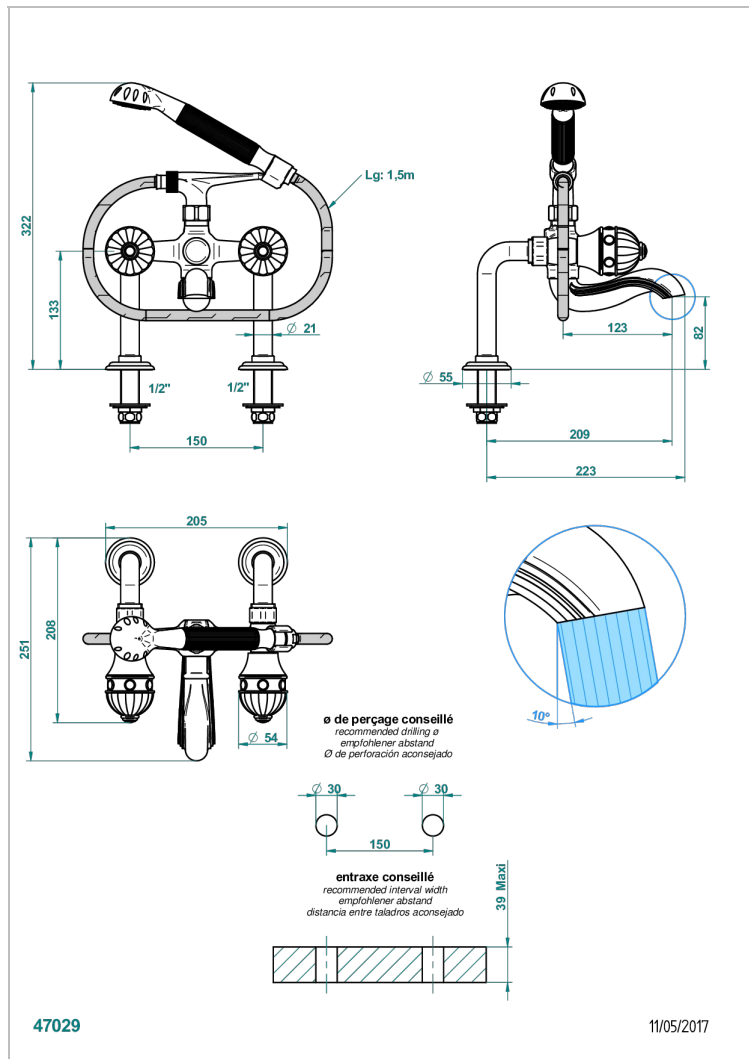

AMBOISE LAPIS LAZULI

A1K-13G

台式1/2"浴缸淋浴龙头，带软管和花洒

THG
PARIS

特色

- ACS : 21ACCLY034

标准

技术特征

- Recommandé : 3 bars (max. 5 bars) - Advised : 43,5 psi (max. 72 psi)
- Bec : 75 l/min à 3 bars - Douchette : 9,5 l/min à 3 bars
- Spout : 19,8 gpm at 43.5 psi - Handshower : 2.5 gpm at 43.5 psi

可选饰面

Black ceram - D30
Blush PVD - H62
Graphite PVD - H64
Matt Umber PVD - H67
Matt blush PVD - H60
Matt graphite PVD - H65

PVD哑光棕铜 - F34
PVD哑光金 - H53
PVD哑光铜 - H50
PVD哑光镍 - H56
PVD抛光铜 - H49
PVD棕铜 - F33

PVD金色 - H52
PVD镍 - H55
Umber PVD - H66
哑光浅金 - F31
哑光金 - FO7
哑光铬 - CO2

哑光镍 - CO1
复古镍 - H28
抛光金 (24K金) - FO1
抛光铬 - AO2
抛光铬/抛光金 - GO2
抛光镍 - BO1

浅金 - F30