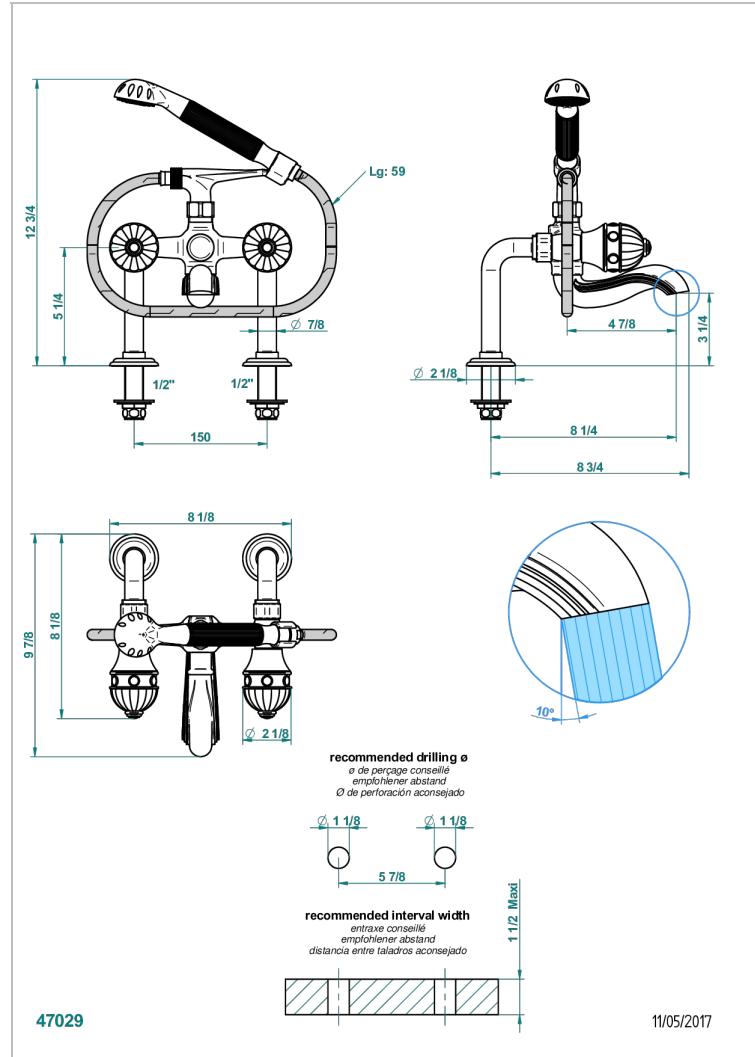

AMBOISE С ЛАЗУРИТОМ

A1K-13G

Смеситель для ванны/душа устанавливаемый на борту на два отверстия с душем и шлангом - 150 мм между центрами

THG[®]
PARIS

ХАРАКТЕРИСТИКИ

- ACS : 21ACCLY034

СТАНДАРТЫ

ТЕХНИЧЕСКИЕ ХАРАКТЕРИСТИКИ

- Recommandé : 3 bars (max. 5 bars) - Advised : 43,5 psi (max. 72 psi)
- Bec : 75 l/min à 3 bars - Douchette : 9,5 l/min à 3 bars
- Spout : 19,8 gpm at 43.5 psi - Handshower : 2.5 gpm at 43.5 psi

ДОСТУПНЫЕ ВАРИАНТЫ ПОКРЫТИЙ