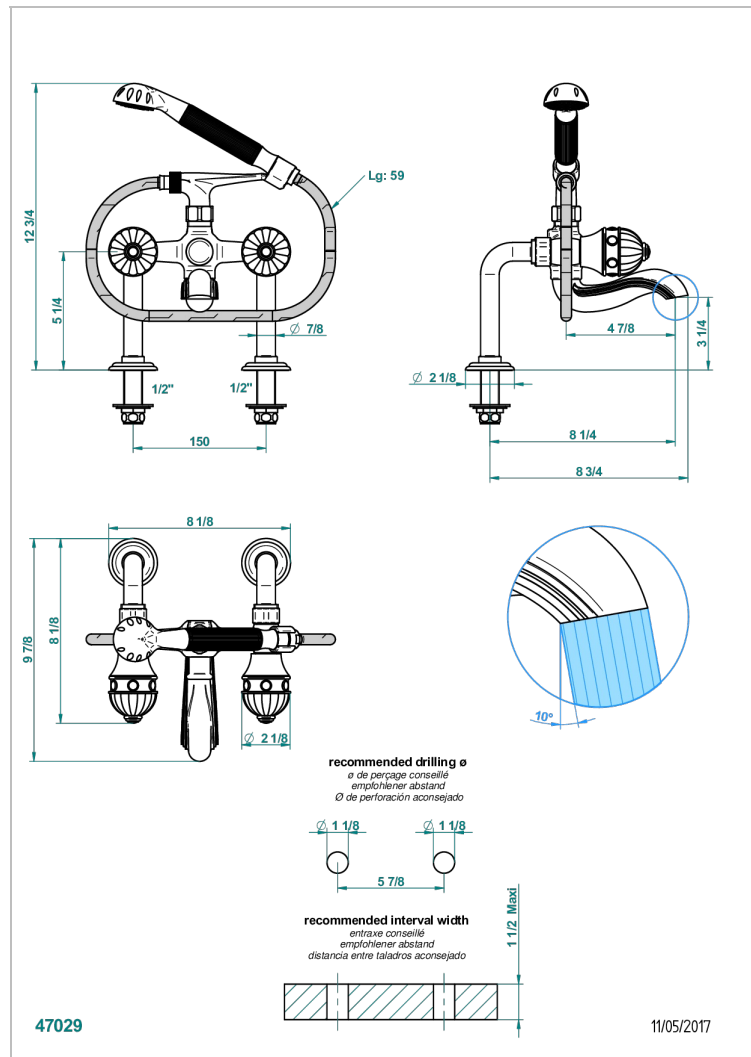

AMBOISE LAPIS LAZULI

A1K-13G

Mélangeur bain douche sur gorge 1/2", avec flexible et douchette

THG[®]
PARIS

CARACTÉRISTIQUES

- Pour montage bord de baignoire ou sur gorge
- Livré avec une paire de colonettes
- Têtes à disques céramique 1/2" 1/4 tour
- Bec à écoulement libre
- Entraxe 150 mm
- Inverseur automatique
- Flexible métallique 1,5 m double agrafage
- Douchette en laiton avec tapis Easyclean, réducteur de débit et clapet anti-retour
- ACS : 21ACCLY034

CERTIFICATIONS

SPECIFICATIONS TECHNIQUES

- Recommandé : 3 bars (max. 5 bars) - Advised : 43,5 psi (max. 72 psi)
- Bec : 75 l/min à 3 bars - Douchette : 9,5 l/min à 3 bars
- Spout : 19,8 gpm at 43.5 psi - Handshower : 2.5 gpm at 43.5 psi

Vieux nickel - H28