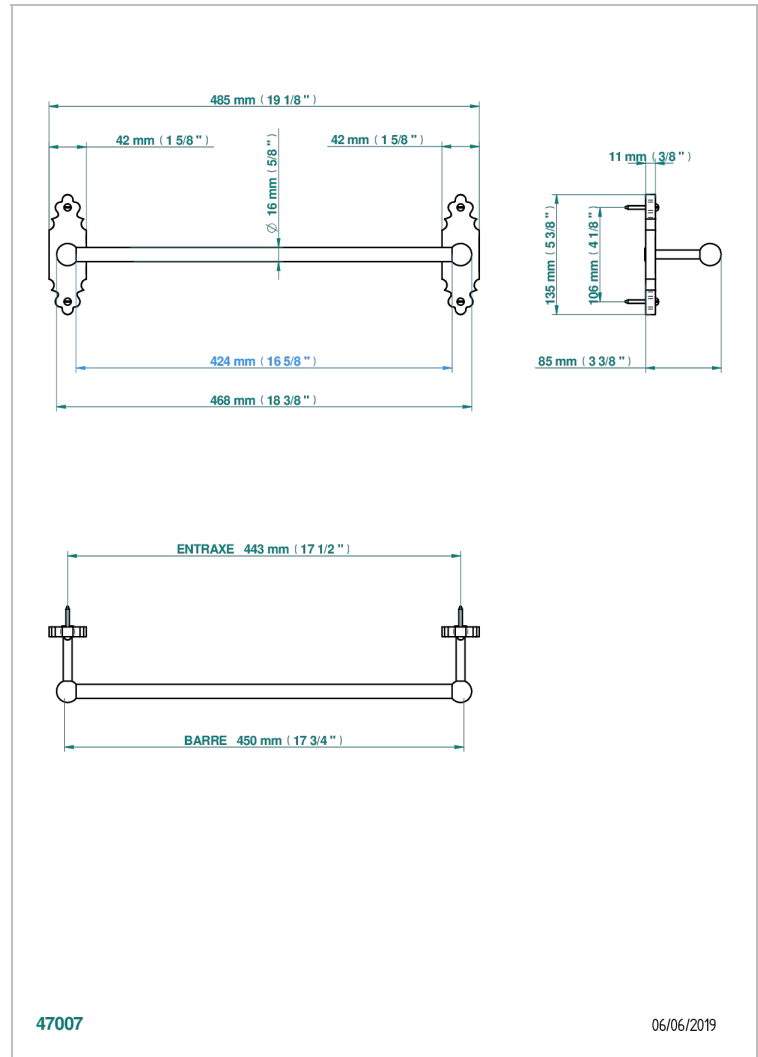

1900 A MANETTES

G28-514/45

Porte-serviette 1 barre fixe long. 450 mm

THG[®]
PARIS

47007

06/06/2019

CARACTÉRISTIQUES

- 1900 à manettes
- Porte-serviette 1 barre fixe long. 450 mm