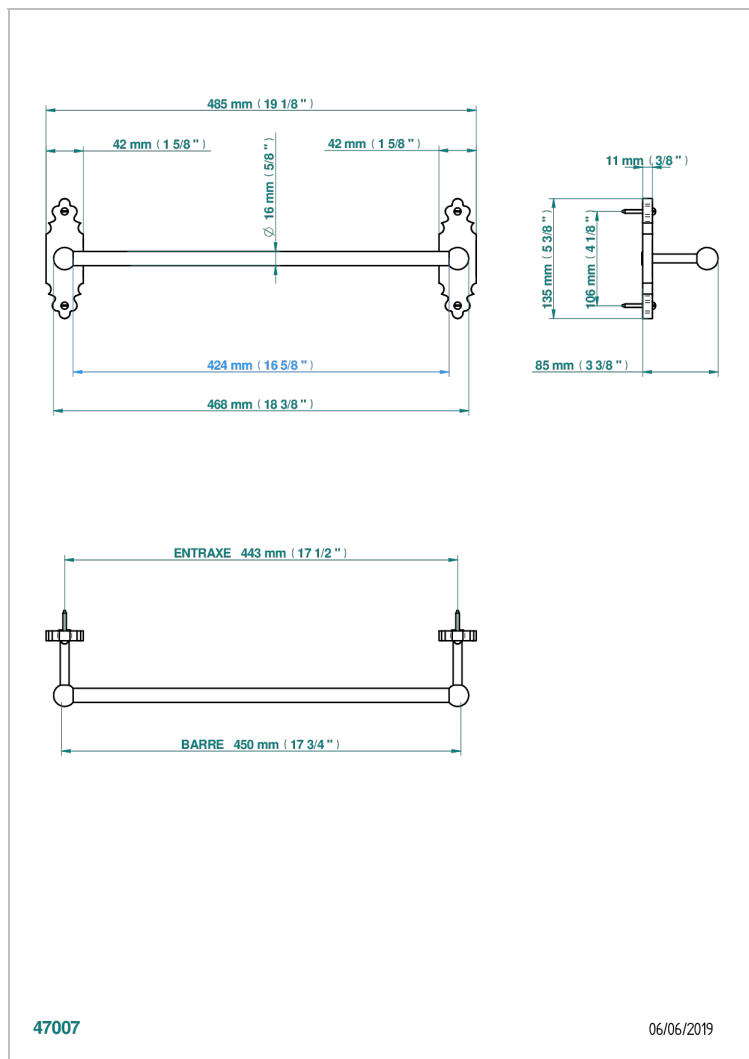

1900 WITH LEVER

G28-514/45

单杆固定毛巾架 长450毫米

THG[®]
PARIS

特色

- 1900 with lever
- 单杆固定毛巾架 长450毫米

可选饰面

Black ceram - D30
Blush PVD - H62
Graphite PVD - H64
Matt Umber PVD - H67
Matt blush PVD - H60
Matt graphite PVD - H65