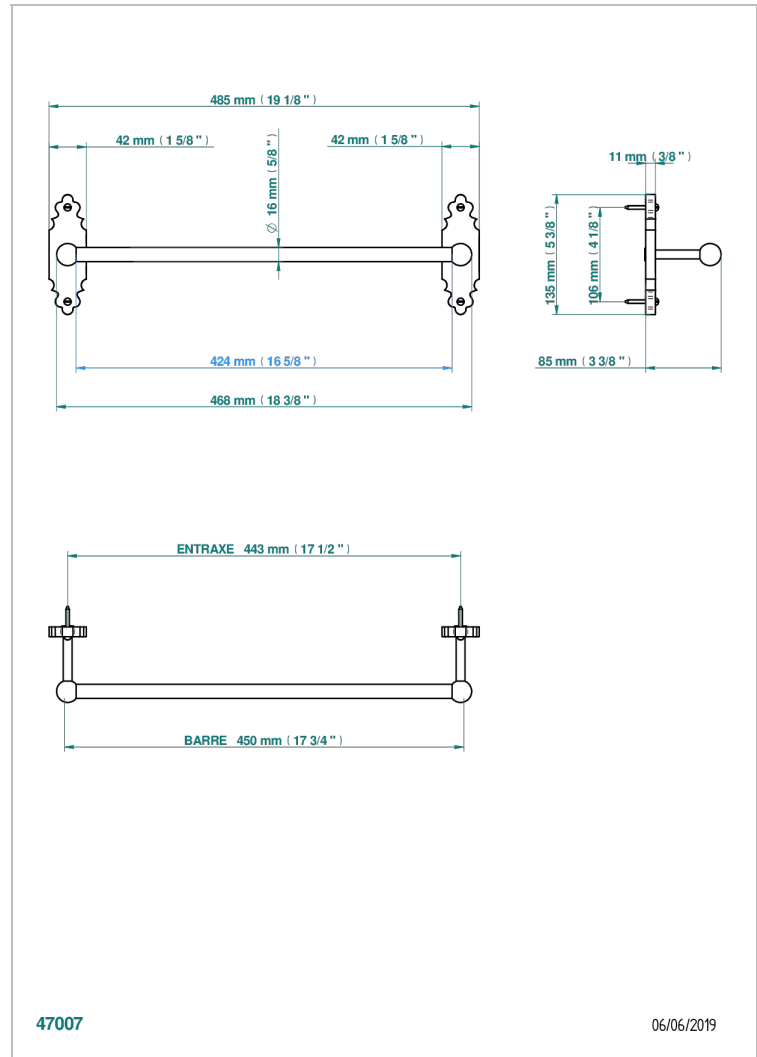

1900

G25-514/45

Porte-serviette 1 barre fixe long. 450 mm

CARACTÉRISTIQUES

- 1900
- Porte-serviette 1 barre fixe long. 450 mm

FINITIONS DISPONIBLES

Bronze clair - D01
Chromé - A02
Chromé / doré - G02
Chromé mat - C02
Doré brillant - F01
Doré mat - F07