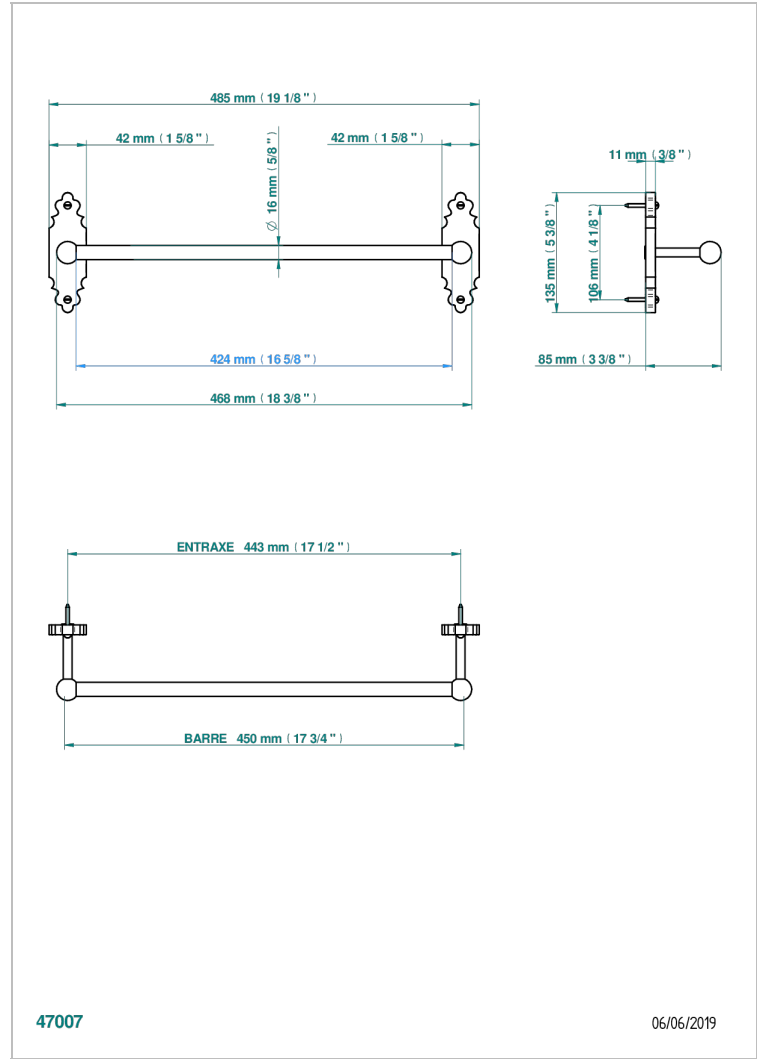

# 1900

G25-514/45

Porte-serviette 1 barre fixe long. 450 mm

## CARACTÉRISTIQUES

- 1900
- Porte-serviette 1 barre fixe long. 450 mm