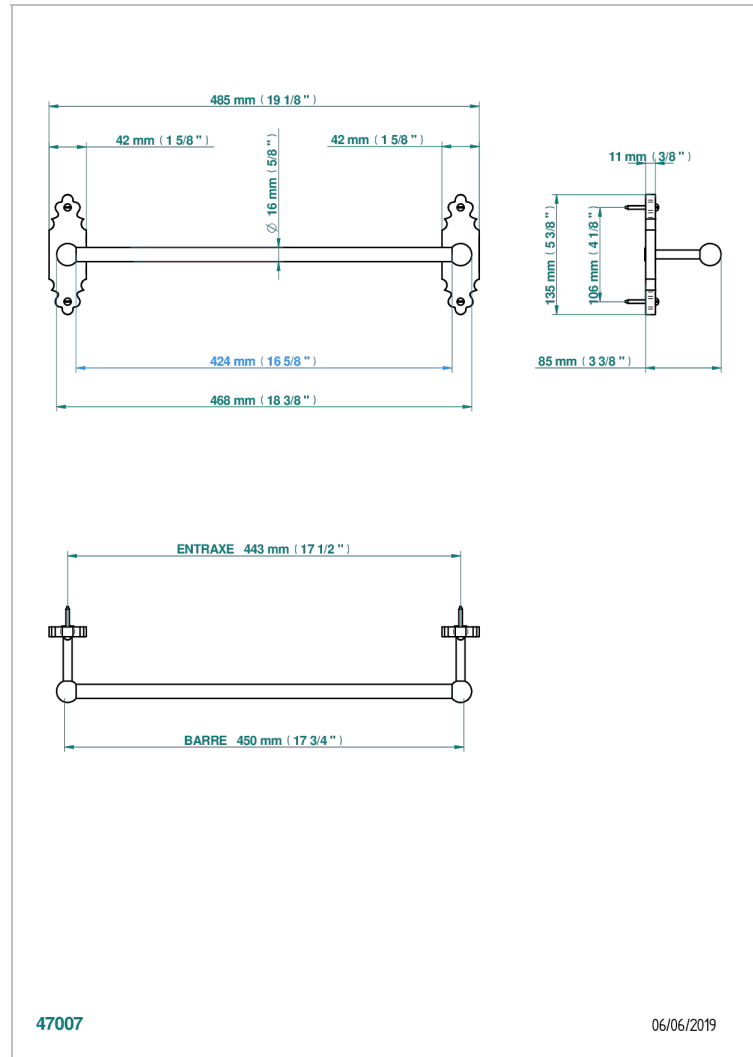

# 1900

G25-514/45

Полотенцедержатель одинарный - фиксированная рейка 45 см

47007

06/06/2019

## ХАРАКТЕРИСТИКИ

- 1900
- Полотенцедержатель одинарный - фиксированная рейка 45 см