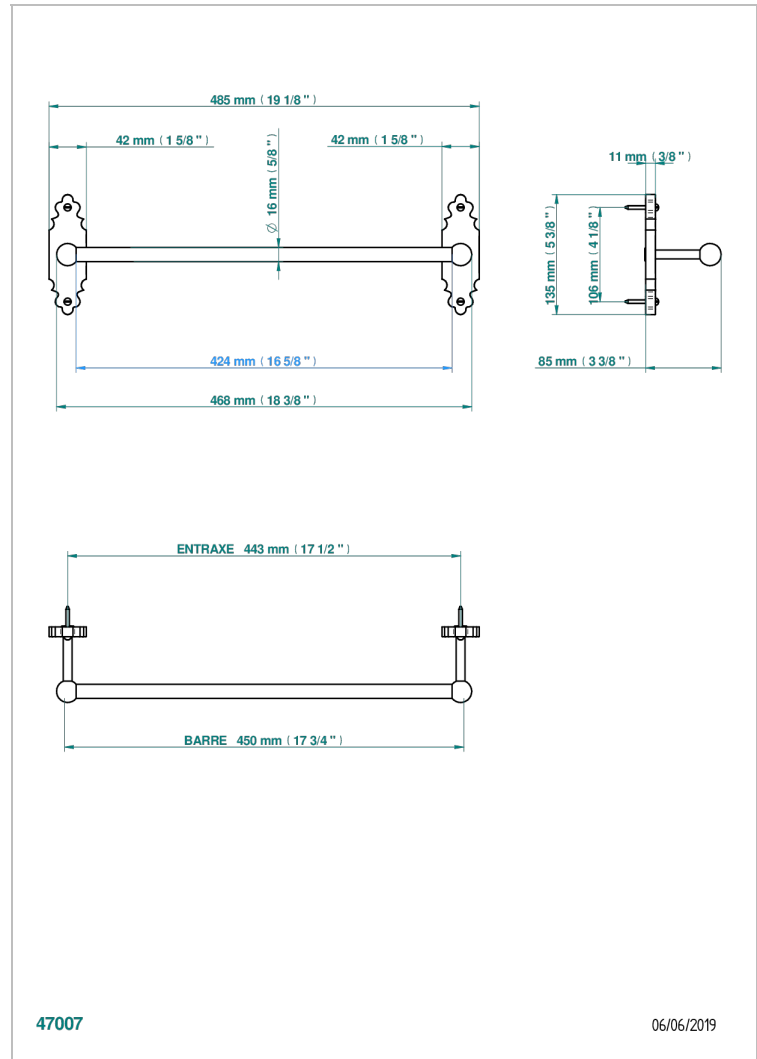

1900

G25-514/45

Porte-serviette 1 barre fixe long. 450 mm

CARACTÉRISTIQUES

- 1900
- Porte-serviette 1 barre fixe long. 450 mm

FINITIONS DISPONIBLES

Bronze clair - D01
Chromé - A02
Chromé / doré - G02
Chromé mat - C02
Doré brillant - F01
Doré mat - F07