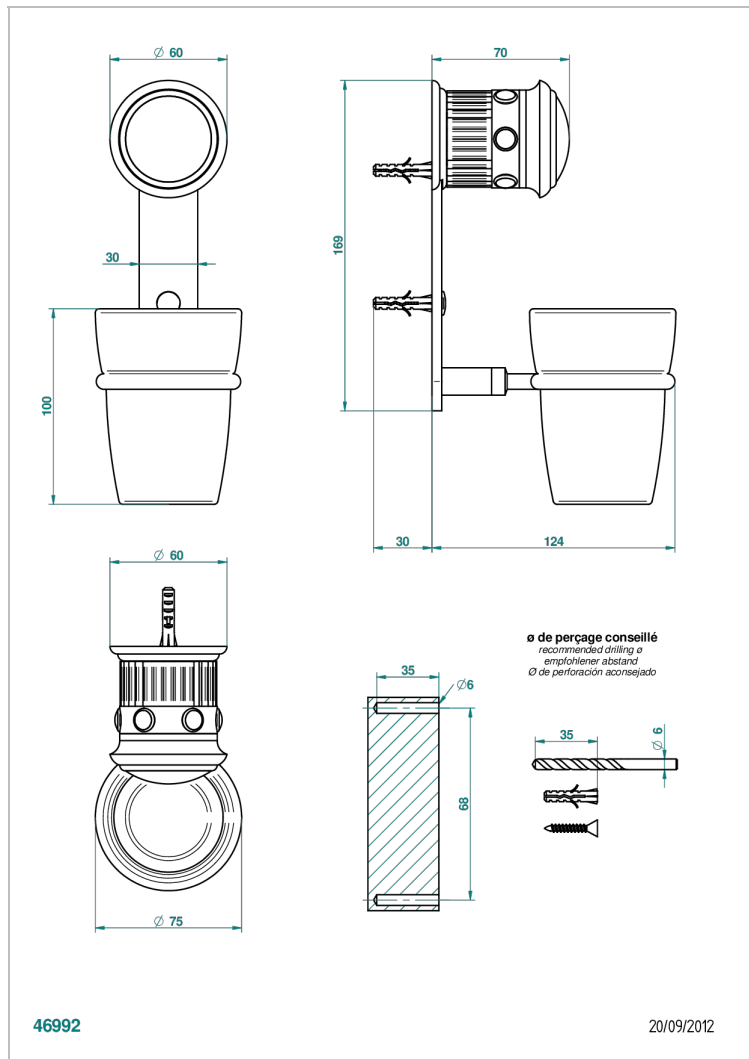

# TROCADERO LAPIS LAZULI

U7B-536

Porte-verre mural avec verre

THG  
PARIS

## CARACTÉRISTIQUES

- Accessoire en laiton
- Gobelet en verre

Vieux nickel - H28