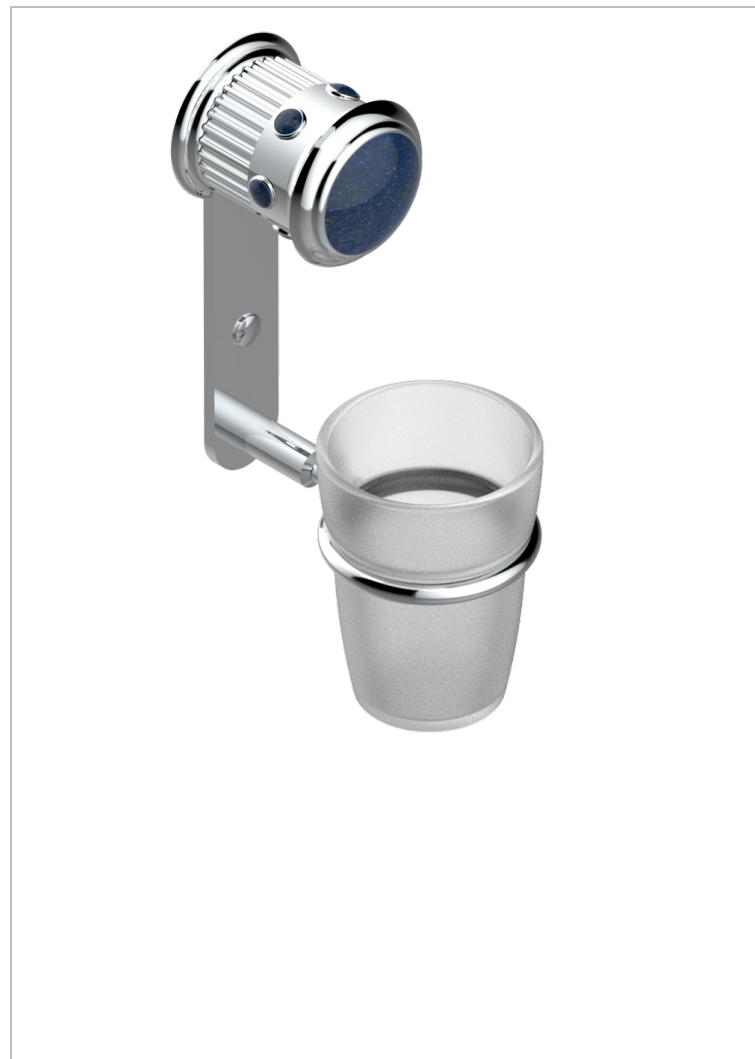

# TROCADERO LAPIS LAZULI

U7B-536

Porte-verre mural avec verre

THG  
PARIS

## CARACTÉRISTIQUES

- Accessoire en laiton
- Gobelet en verre

## FINITIONS DISPONIBLES

Chromé - A02  
Chromé / doré - G02  
Chromé mat - C02  
Doré brillant - F01  
Doré mat - F07  
Nickel brillant - B01

Nickel mat - C01  
Noir mat céramique - D30  
Or pâle - F30  
Or pâle mat - F31  
Pvd blush - H62  
Pvd blush mat - H60

Vieux nickel - H28