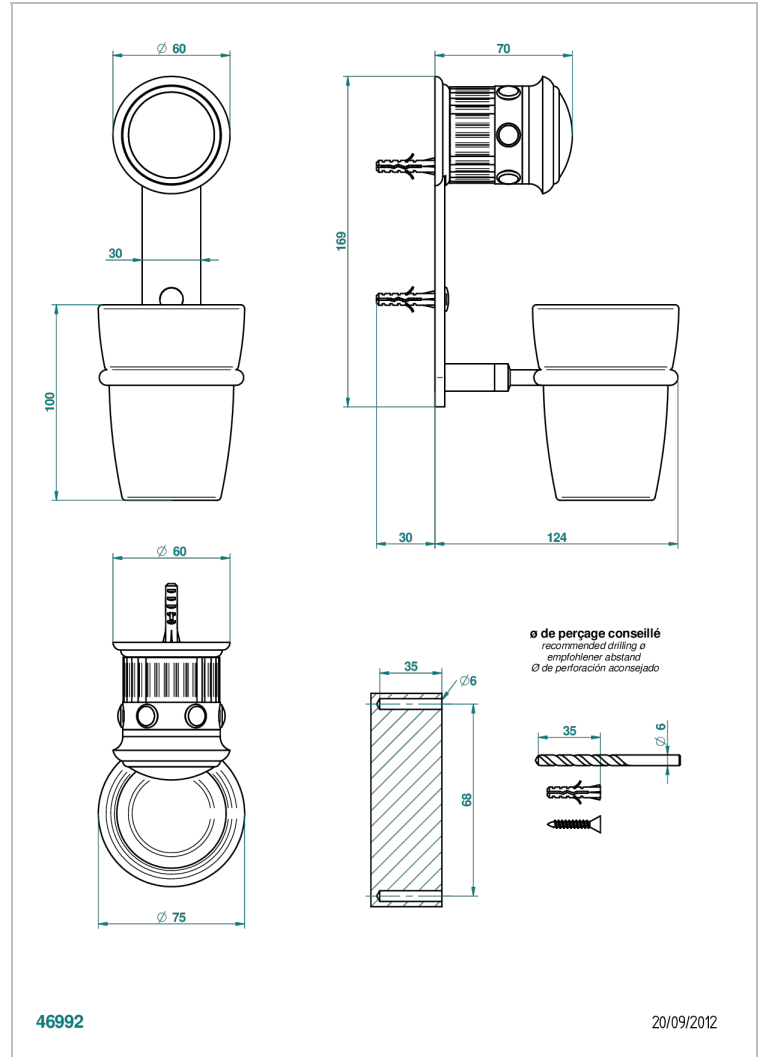

TROCADERO LAPIS LAZULI

U7B-536

Portavaso mural con vaso de cristal

THG[®]
PARIS

CARACTERÍSTICAS

- Trocadéro Lapis Lazuli
- Portavaso mural con vaso de cristal

ACABADOS DISPONIBLES

Cerámica negra mate - D30
Cromo - A02
Cromo / dorado - G02
Cromo mate - C02
Dorado - F01
Dorado mate - F07