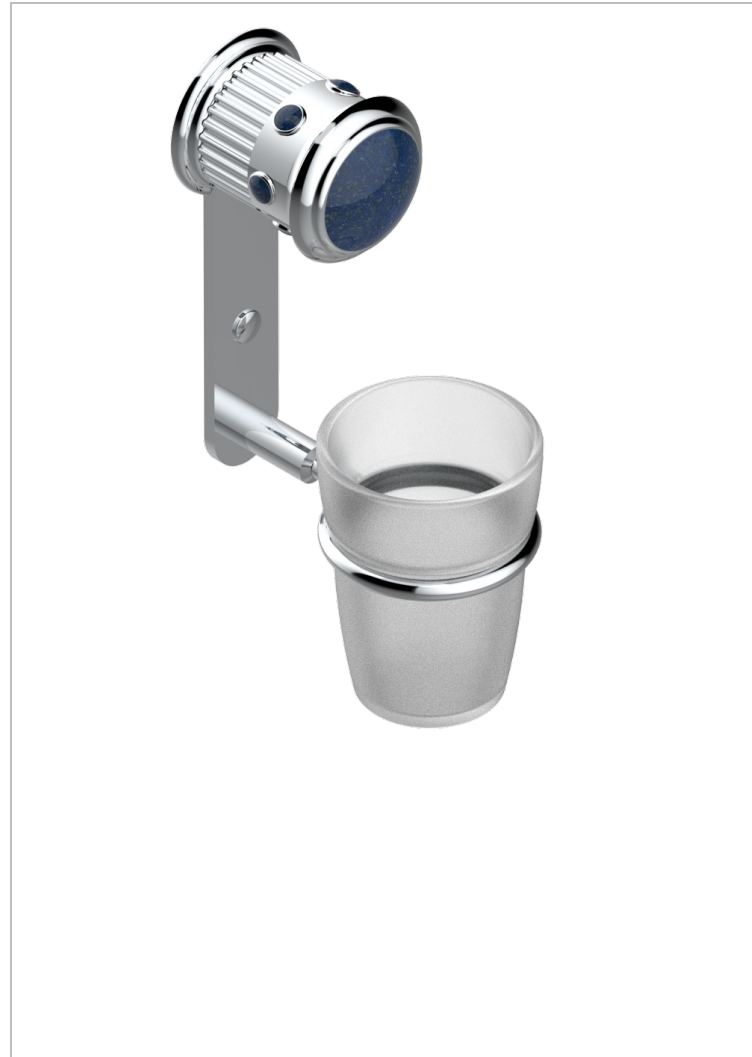

TROCADERO LAPIS LAZULI

U7B-536

Portavaso mural con vaso de cristal

THG[®]
PARIS

CARACTERÍSTICAS

- Trocadéro Lapis Lazuli
- Portavaso mural con vaso de cristal

ACABADOS DISPONIBLES

Cerámica negra mate - D30
Cromo - A02
Cromo / dorado - G02
Cromo mate - C02
Dorado - F01
Dorado mate - F07

Dorado pálido - F30
Dorado pálido mate (sin barniz) - F31
Níquel - B01
Níquel mate - C01
Níquel viejo - H28
Pvd blush - H62

Pvd blush mate - H60
Pvd color latón - H49
Pvd color latón mate - H50
Pvd color níquel - H55
Pvd color níquel mate - H56
Pvd color oro - H52