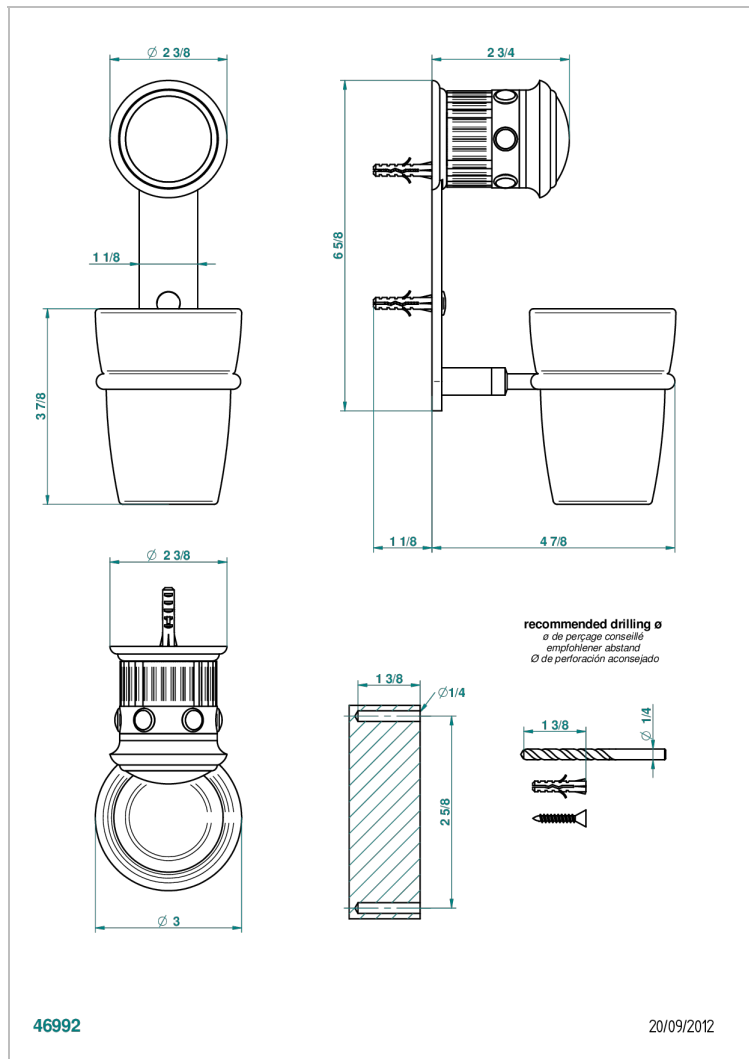

TROCADERO LAPIS LAZULI

U7B-536

Portavaso mural con vaso de cristal

THG[®]
PARIS

CARACTERÍSTICAS

- Trocadero Lapis Lazuli
- Portavaso mural con vaso de cristal

ACABADOS DISPONIBLES

Cerámica negra mate - D30
Cromo - A02
Cromo / dorado - G02
Cromo mate - C02
Dorado - F01
Dorado mate - F07