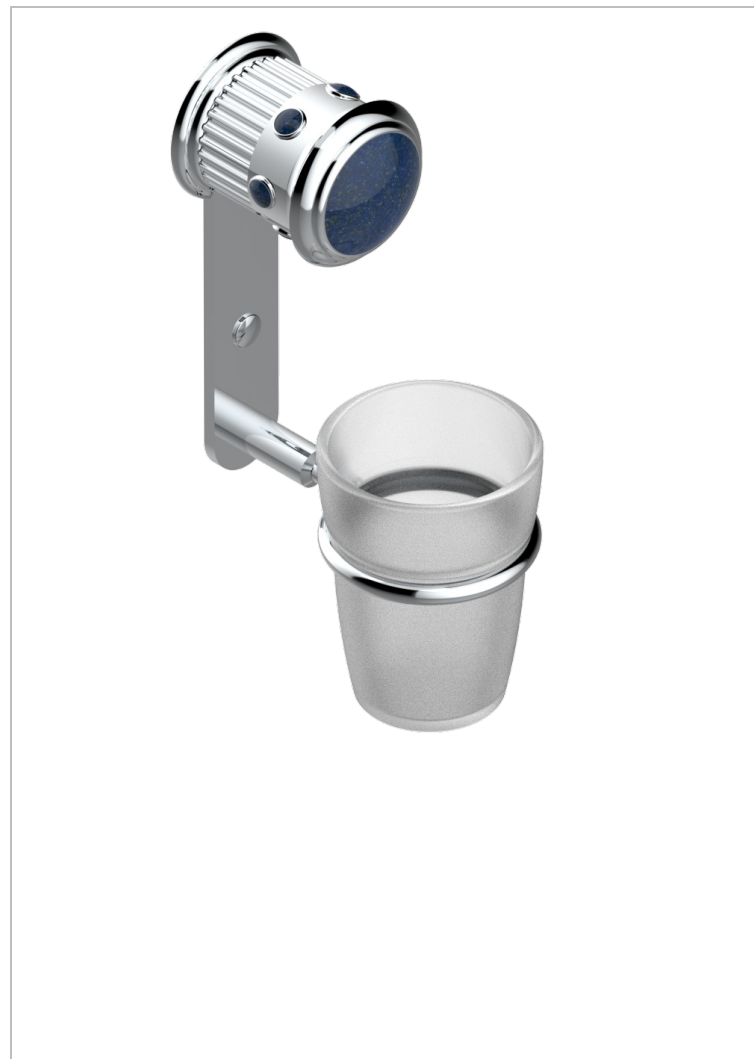

TROCADERO LAPIS LAZULI

U7B-536

Portavaso mural con vaso de cristal

THG[®]
PARIS

CARACTERÍSTICAS

- Trocadero Lapis Lazuli
- Portavaso mural con vaso de cristal

ACABADOS DISPONIBLES

Cerámica negra mate - D30
Cromo - A02
Cromo / dorado - G02
Cromo mate - C02
Dorado - F01
Dorado mate - F07

Dorado pálido - F30
Dorado pálido mate (sin barniz) - F31
Níquel - B01
Níquel mate - C01
Níquel viejo - H28
Pvd blush - H62

Pvd blush mate - H60
Pvd color latón - H49
Pvd color latón mate - H50
Pvd color níquel - H55
Pvd color níquel mate - H56
Pvd color oro - H52