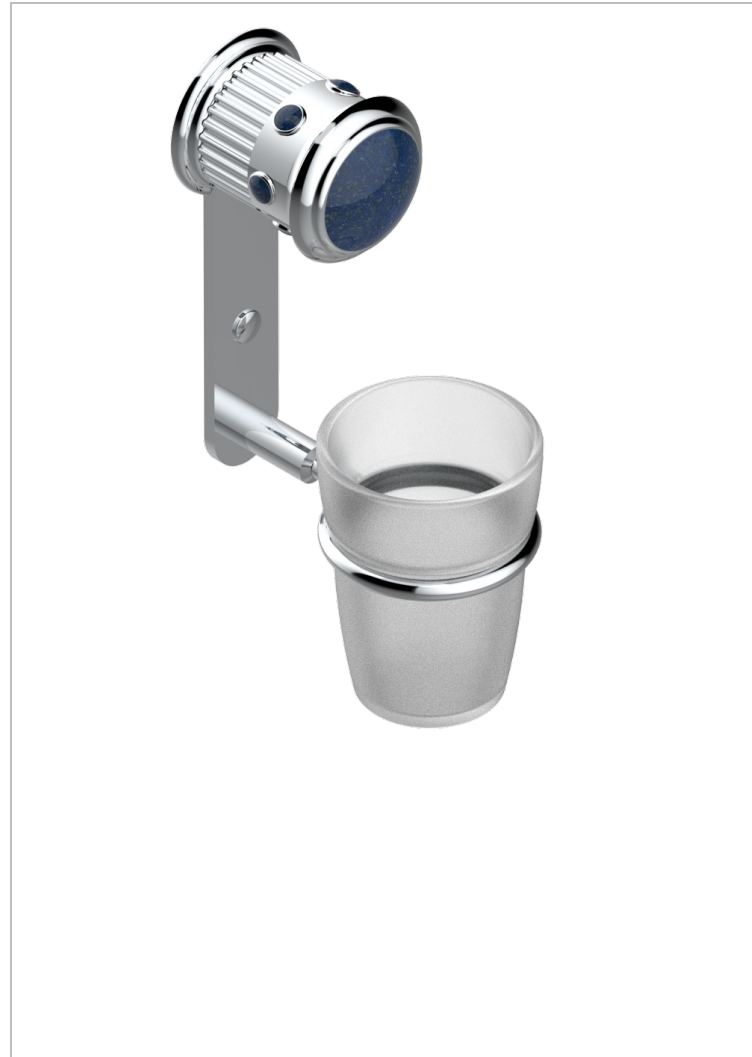

# TROCADERO LAPIS LAZULI

U7B-536

Portavaso mural con vaso de cristal

THG<sup>®</sup>  
PARIS

## CARACTERÍSTICAS

- Trocadéro Lapis Lazuli
- Portavaso mural con vaso de cristal

## ACABADOS DISPONIBLES

Cerámica negra mate - D30  
Cromo - A02  
Cromo / dorado - G02  
Cromo mate - C02  
Dorado - F01  
Dorado mate - F07

Dorado pálido - F30  
Dorado pálido mate (sin barniz) - F31  
Níquel - B01  
Níquel mate - C01  
Níquel viejo - H28  
Pvd blush - H62