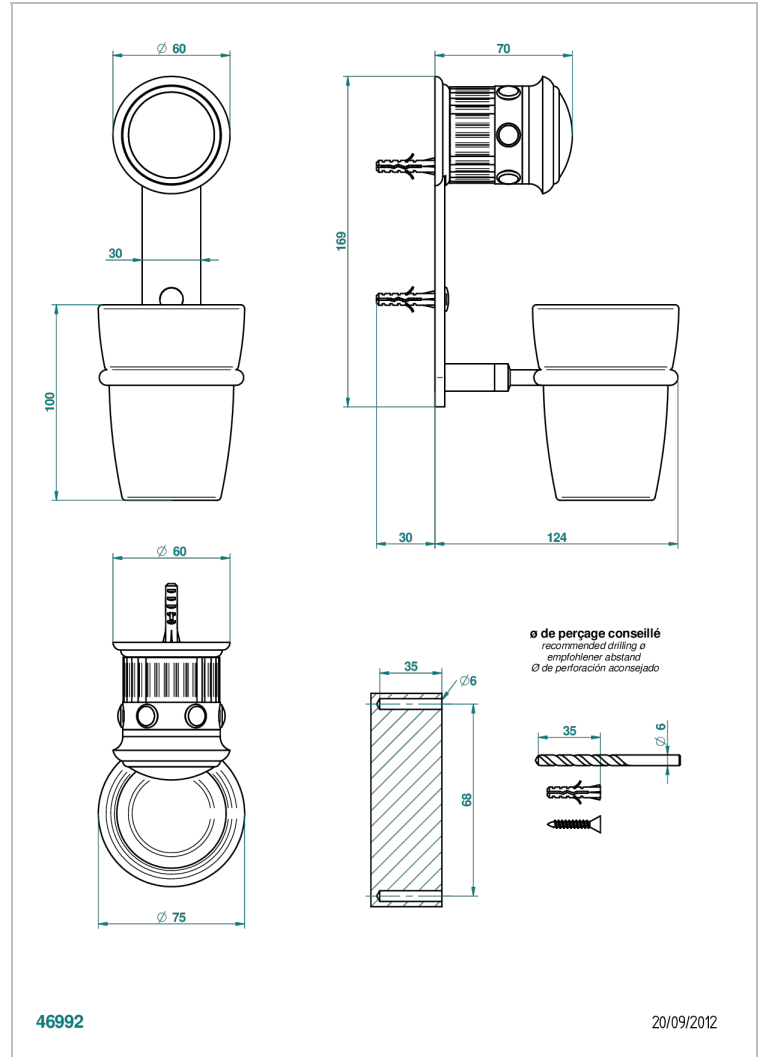

# TROCADERO LAPIS LAZULI

U7B-536

Portavaso mural con vaso de cristal

THG<sup>®</sup>  
PARIS

## CARACTERÍSTICAS

- Trocadéro Lapis Lazuli
- Portavaso mural con vaso de cristal