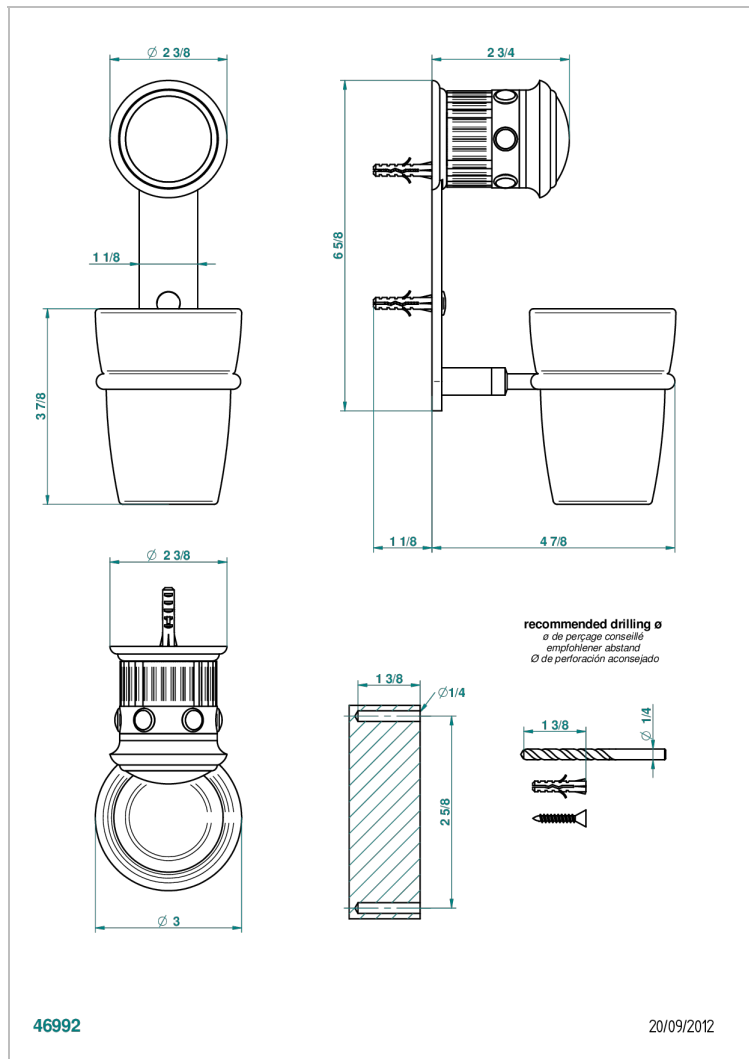

# TROCADERO LAPIS LAZULI

U7B-536

Portavaso mural con vaso de cristal

THG<sup>®</sup>  
PARIS

## CARACTERÍSTICAS

- Trocadero Lapis Lazuli
- Portavaso mural con vaso de cristal