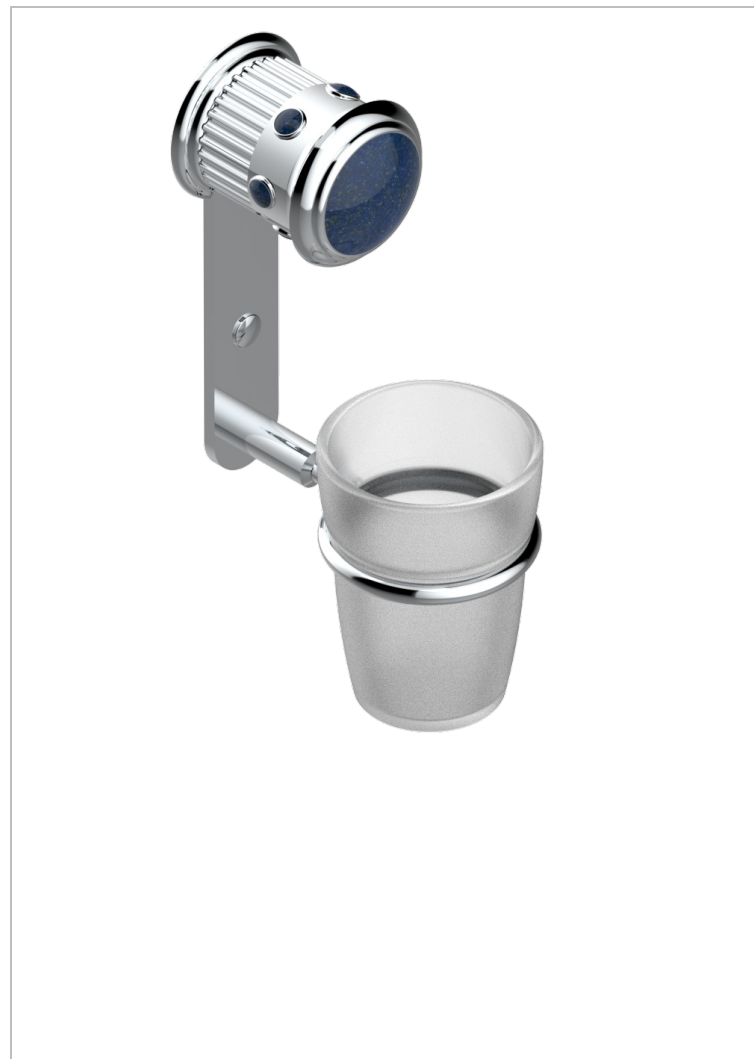

# TROCADERO LAPIS LAZULI

U7B-536

Portavaso mural con vaso de cristal

THG<sup>®</sup>  
PARIS

## CARACTERÍSTICAS

- Trocadero Lapis Lazuli
- Portavaso mural con vaso de cristal

## ACABADOS DISPONIBLES

Cerámica negra mate - D30  
Cromo - A02  
Cromo / dorado - G02  
Cromo mate - C02  
Dorado - F01  
Dorado mate - F07

Dorado pálido - F30  
Dorado pálido mate (sin barniz) - F31  
Níquel - B01  
Níquel mate - C01  
Níquel viejo - H28  
Pvd blush - H62