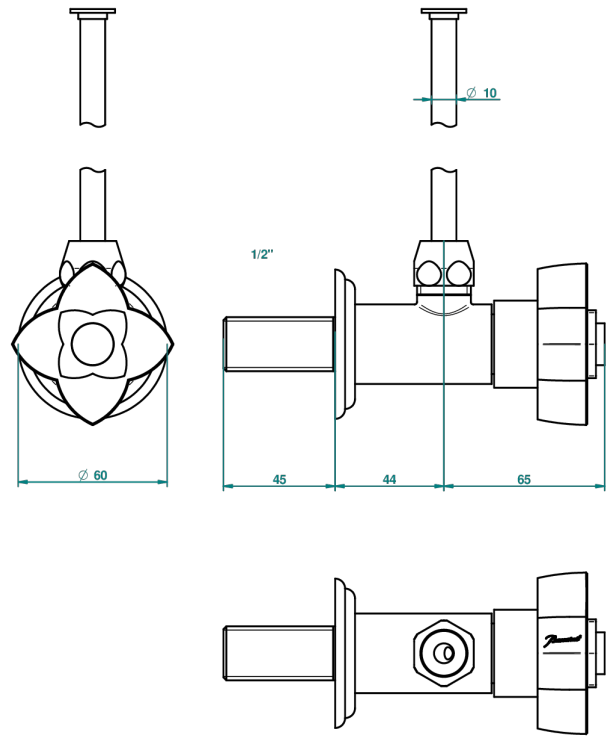

PETALE DE CRISTAL - CRISTAL CLARO

U6A-181/S

Llave de escuadra 1/2" con tubo de 30 cm con mando de estilo

THG[®]
PARIS

46984

19/09/2012

CARACTERÍSTICAS

- Pétale de Cristal - cristal claro
- Llave de escuadra 1/2" con tubo de 30 cm con mando de estilo