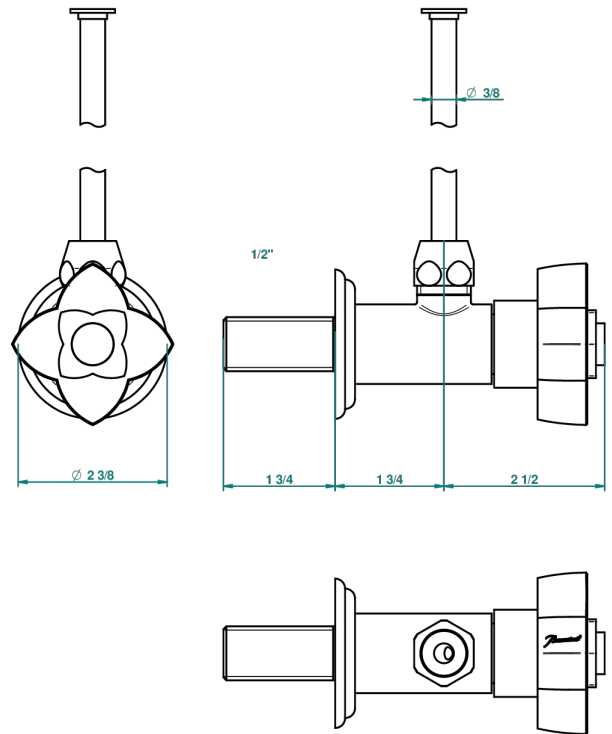

PETALE DE CRISTAL - CRISTAL CLARO

U6A-181/S

Llave de escuadra 1/2" con tubo de 30 cm con mando de estilo

THG[®]
PARIS

46984

19/09/2012

CARACTERÍSTICAS

- Pétale de Cristal - cristal claro
- Llave de escuadra 1/2" con tubo de 30 cm con mando de estilo