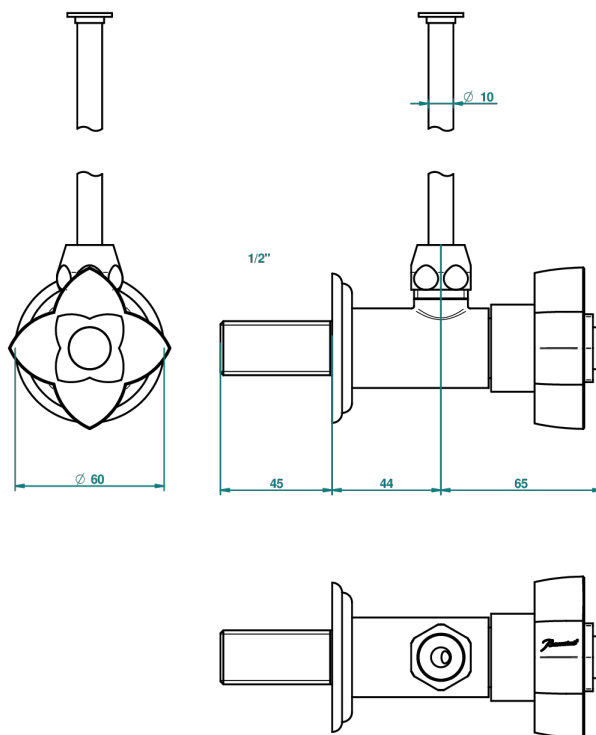

# PETALE DE CRISTAL - CRISTAL CLARO

U6A-181/S

THG<sup>®</sup>  
PARIS

Llave de escuadra 1/2" con tubo de 30 cm con mando de estilo

46984

19/09/2012

## CARACTERÍSTICAS

- Pétale de Cristal - cristal claro
- Llave de escuadra 1/2" con tubo de 30 cm con mando de estilo