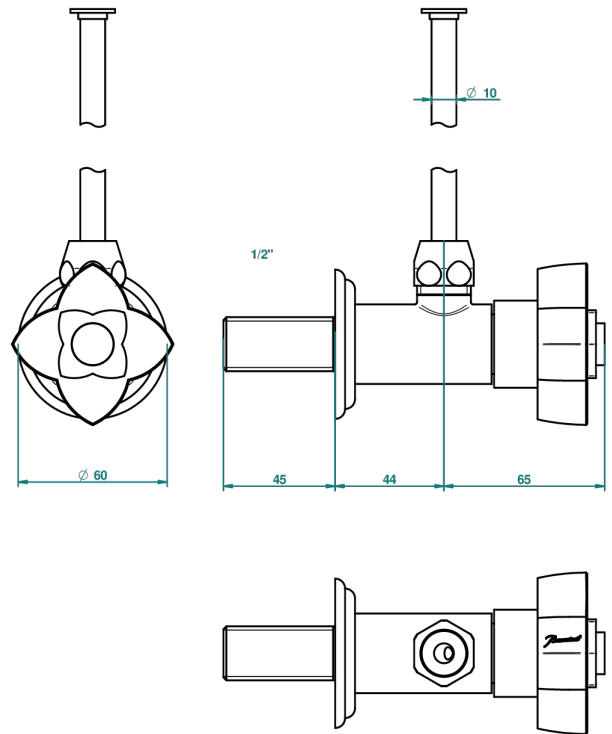

PETALE DE CRISTAL, KRISTALL KLAR

U6A-181/S

Eckventil 1/2" mit Schubrosette und 30 cm Kupferrohr

THG[®]
PARIS

46984

19/09/2012

EIGENSCHAFTEN

- Pétale de Cristal, Kristall klar
- Eckventil 1/2" mit Schubrosette und 30 cm Kupferrohr

VERFÜGBARE OBERFLÄCHEN

Altnickel - H28
Blassgold - F30
Blassgold matt unlackiert - F31
Bronze hell - D01
Chrom - A02
Chrom / gold - G02

Chrom matt - C02
Gold - F01
Gold matt - F07
Kupfer altrot matt lackiert - H07
Mattschwarz keramik - D30
Nickel matt - C01