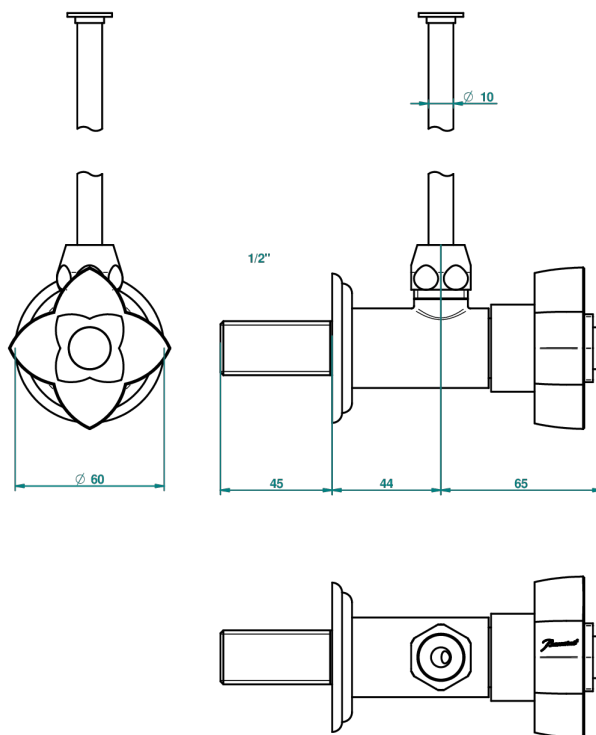

PETALE DE CRISTAL - CLEAR CRYSTAL

THG[®]
PARIS

U6A-181/S

1/2"可调节龙头，30厘米管道，适应任何风格

46984

19/09/2012

特色

- Pétale de Cristal - Clear crystal
- 1/2"可调节龙头，30厘米管道，适应任何风格