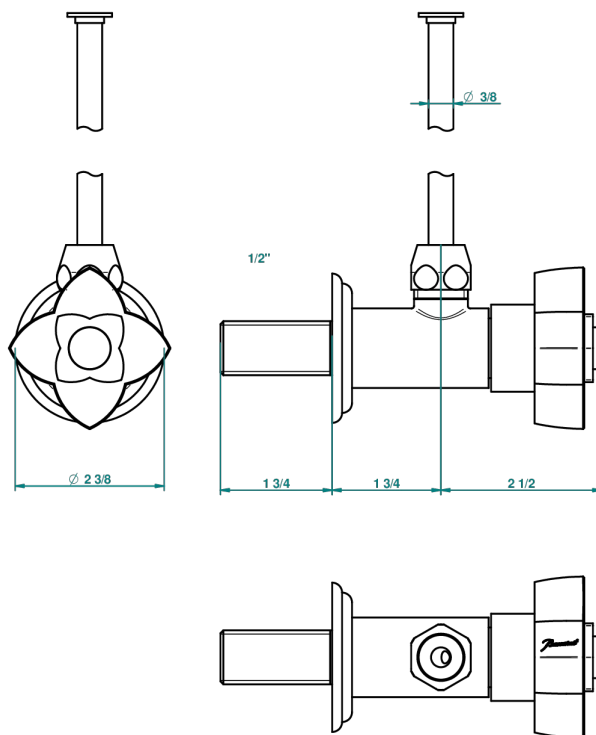

ПЕТАЛЕ DE CRISTAL, ПРОЗРАЧНЫЙ ХРУСТАЛЬ

U6A-181/S

Кран запорный 1/2" стильный регулируемый с 30 см трубкой

46984

19/09/2012

ХАРАКТЕРИСТИКИ

- Pétale de Cristal, прозрачный хрусталь
- Кран запорный 1/2" стильный регулируемый с 30 см трубкой