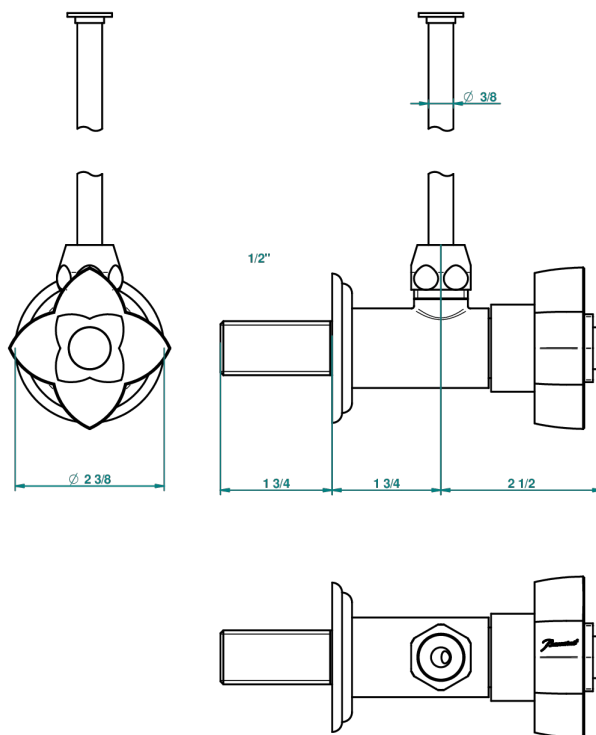

# PETALE DE CRISTAL - CRISTAL CLARO

U6A-181/S

Llave de escuadra 1/2" con tubo de 30 cm con mando de estilo

THG<sup>®</sup>  
PARIS

46984

19/09/2012

## CARACTERÍSTICAS

- Pétale de Cristal - cristal claro
- Llave de escuadra 1/2" con tubo de 30 cm con mando de estilo