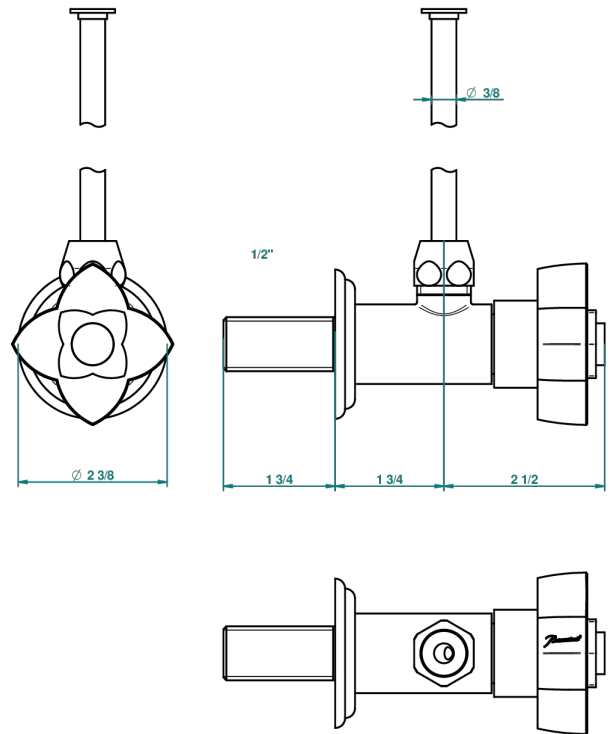

# PETALE DE CRISTAL, KRISTALL KLAR

U6A-181/S

Eckventil 1/2" mit Schubrosette und 30 cm Kupferrohr

THG<sup>®</sup>  
PARIS

46984

19/09/2012

## EIGENSCHAFTEN

- Pétale de Cristal, Kristall klar
- Eckventil 1/2" mit Schubrosette und 30 cm Kupferrohr