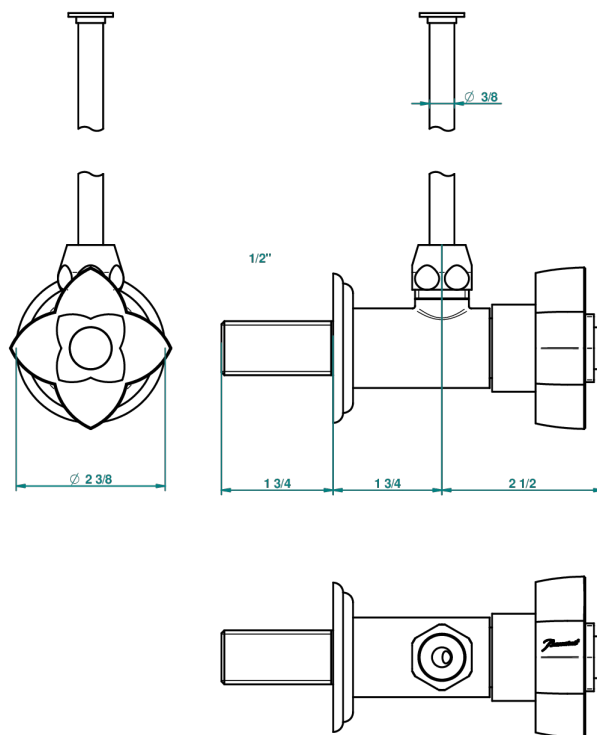

# PETALE DE CRISTAL - CLEAR CRYSTAL

THG<sup>®</sup>  
PARIS

U6A-181/S

1/2"可调节龙头，30厘米管道，适应任何风格

46984

19/09/2012

## 特色

- Pétale de Cristal - Clear crystal
- 1/2"可调节龙头，30厘米管道，适应任何风格