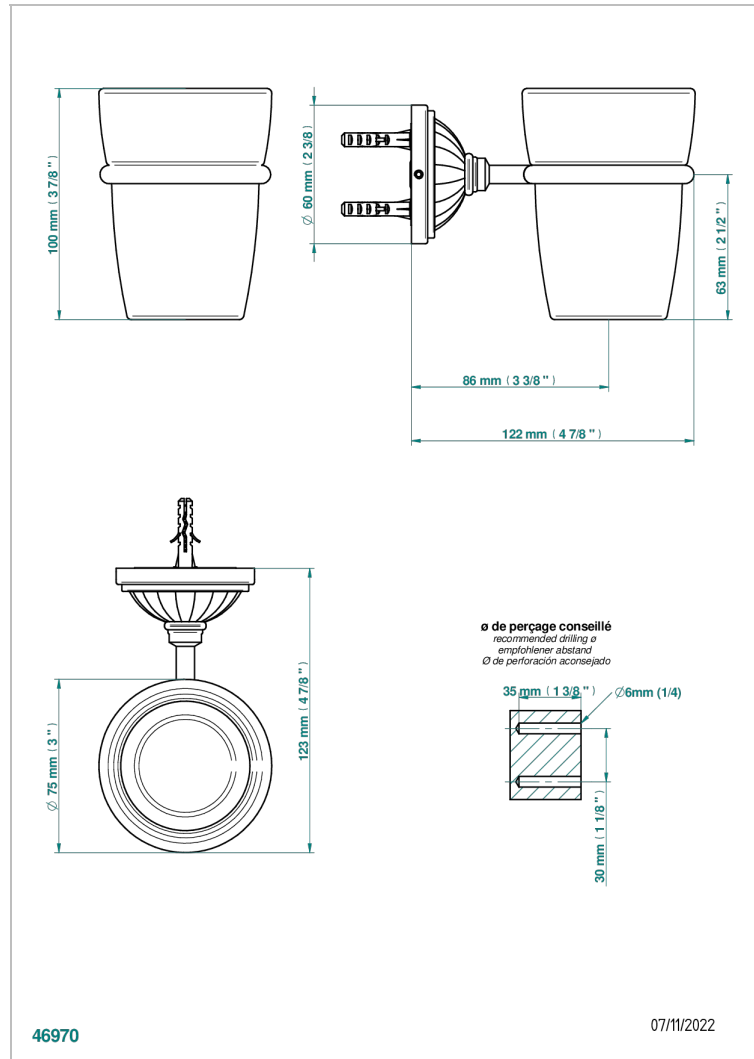

# MANDARINE CRISTAL CLAIR

U1D-536

Porte-verre mural avec verre

THG<sup>®</sup>  
PARIS

## CARACTÉRISTIQUES

- Accessoire en laiton
- Gobelet en verre