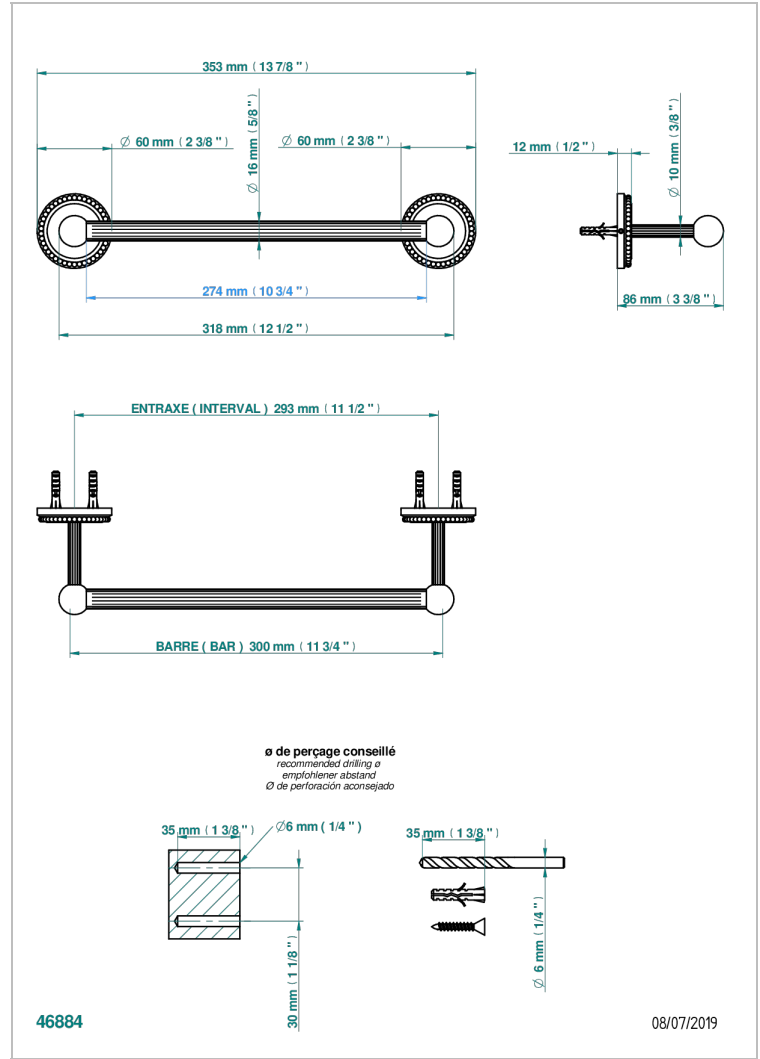

AMOUR DE TRIANON

G24-514/30

Porte-serviette 1 barre fixe long.300 mm

THG[®]
PARIS

CARACTÉRISTIQUES

- Amour de Trianon
- Porte-serviette 1 barre fixe long.300 mm

FINITIONS DISPONIBLES

Bronze clair - D01
Chromé - A02
Chromé / doré - G02
Chromé mat - C02
Doré brillant - F01
Doré mat - F07

Nickel brillant - B01
Nickel mat - C01
Noir mat céramique - D30
Or pâle - F30
Or pâle mat - F31
Vieux cuivre rouge mat - H07

Vieux nickel - H28