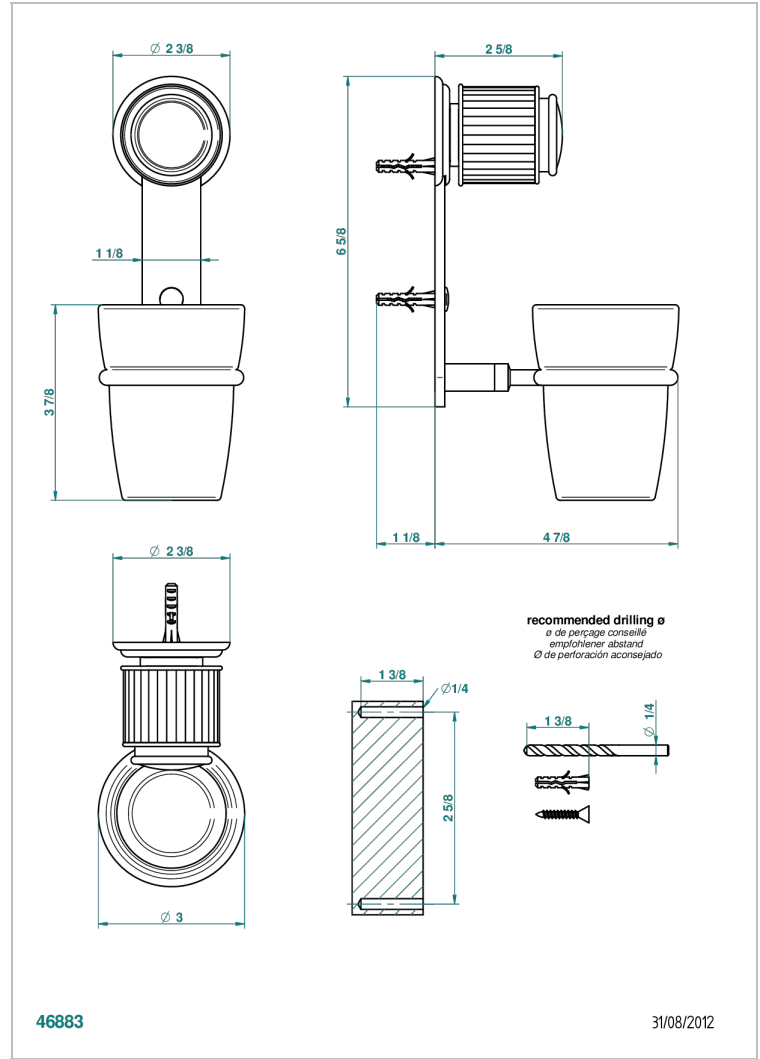

JAIPUR BLACK ONYX

A9C-536

壁挂式杯架，带杯子

特色

- Jaipur Black Onyx
- 壁挂式杯架，带杯子

可选饰面

Black ceram - D30
 Blush PVD - H62
 Graphite PVD - H64
 Matt Umber PVD - H67
 Matt blush PVD - H60
 Matt graphite PVD - H65

PVD哑光棕铜 - F34
 PVD哑光金 - H53
 PVD哑光铜 - H50
 PVD哑光镍 - H56
 PVD抛光铜 - H49
 PVD棕铜 - F33

PVD金色 - H52
 PVD镍 - H55
 Umber PVD - H66
 哑光复古铜 - H07
 哑光浅金 - F31
 哑光金 - F07

哑光铬 - C02
 哑光镍 - C01
 复古镍 - H28
 抛光金 (24K金) - F01
 抛光铬 - A02
 抛光铬/抛光金 - G02

抛光镍 - B01
 浅金 - F30
 漆面铜 - D01