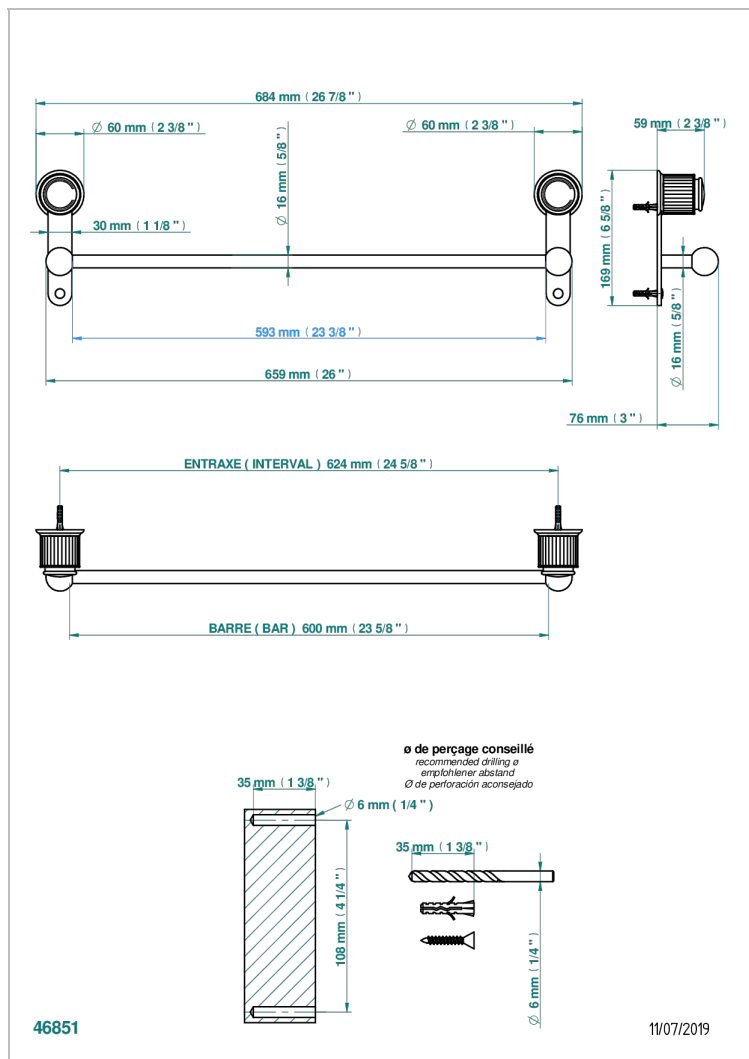

JAIPUR С МЕТАЛЛИЧЕСКИМИ РУЧКАМИ

A9F-514/60

Полотенцедержатель одинарный - фиксированная рейка 600 мм Д. 16 мм

ХАРАКТЕРИСТИКИ

- Jaipur с металлическими ручками
- Полотенцедержатель одинарный - фиксированная рейка 600 мм Д. 16 мм