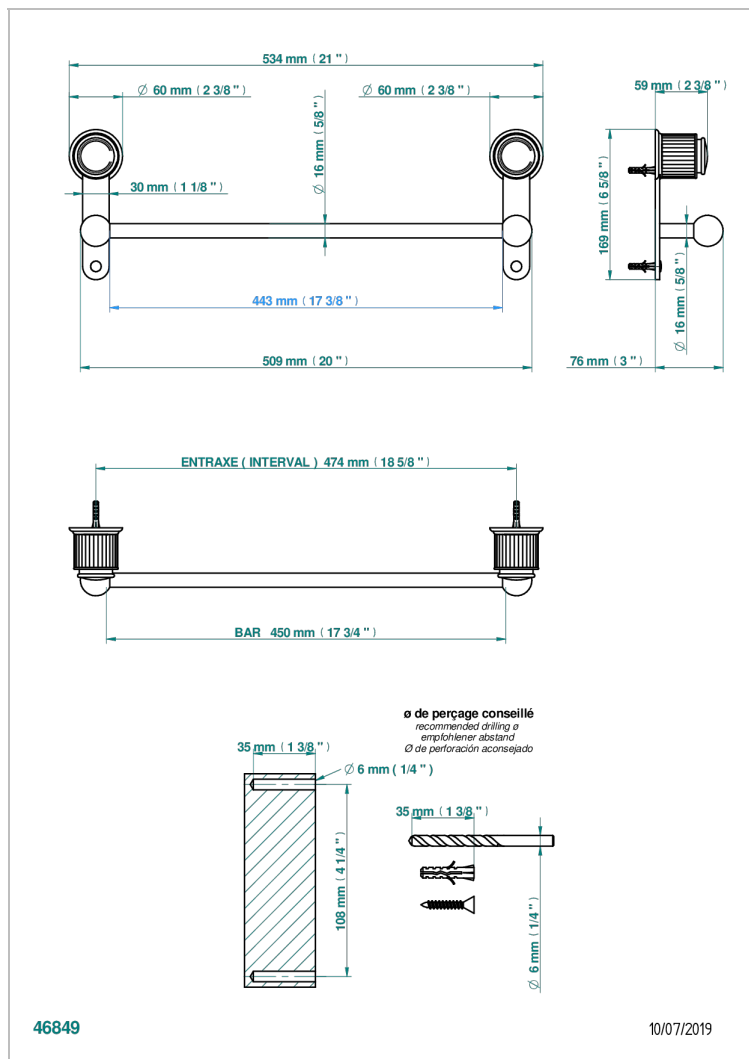

JAIPUR С МЕТАЛЛИЧЕСКИМИ РУЧКАМИ

A9F-514/45

Полотенцедержатель одинарный - фиксированная рейка 45 см

THG[®]
PARIS

ХАРАКТЕРИСТИКИ

- Jaipur с металлическими ручками
- Полотенцедержатель одинарный - фиксированная рейка 45 см