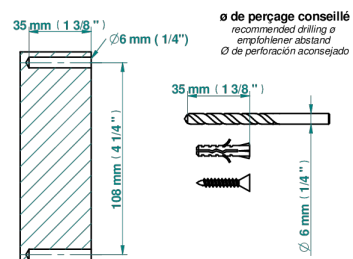

JAIPUR С МЕТАЛЛИЧЕСКИМИ РУЧКАМИ

A9F-514/30

Полотенцедержатель одинарный - фиксированная рейка 30 см

THG[®]
PARIS

46848

28/06/2019

ХАРАКТЕРИСТИКИ

- Jaipur с металлическими ручками
- Полотенцедержатель одинарный - фиксированная рейка 30 см