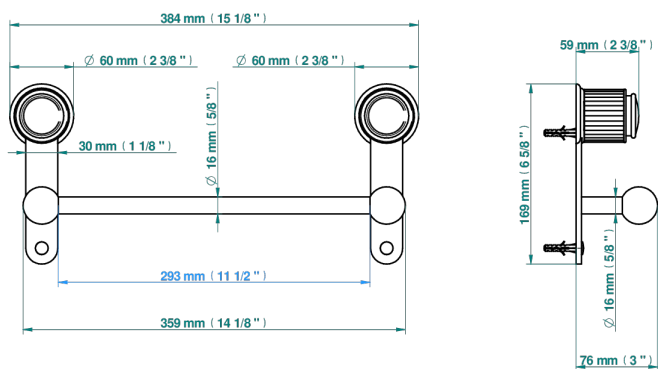

JAIPUR С МЕТАЛЛИЧЕСКИМИ РУЧКАМИ

A9F-514/30

Полотенцедержатель одинарный - фиксированная рейка 30 см

THG[®]
PARIS

46848

28/06/2019

ХАРАКТЕРИСТИКИ

- Jaipur с металлическими ручками
- Полотенцедержатель одинарный - фиксированная рейка 30 см