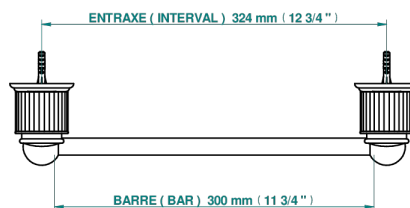

JAIPUR С МЕТАЛЛИЧЕСКИМИ РУЧКАМИ

A9F-514/30

Полотенцедержатель одинарный - фиксированная рейка 30 см

THG[®]
PARIS

46848

28/06/2019

ХАРАКТЕРИСТИКИ

- Jaipur с металлическими ручками
- Полотенцедержатель одинарный - фиксированная рейка 30 см