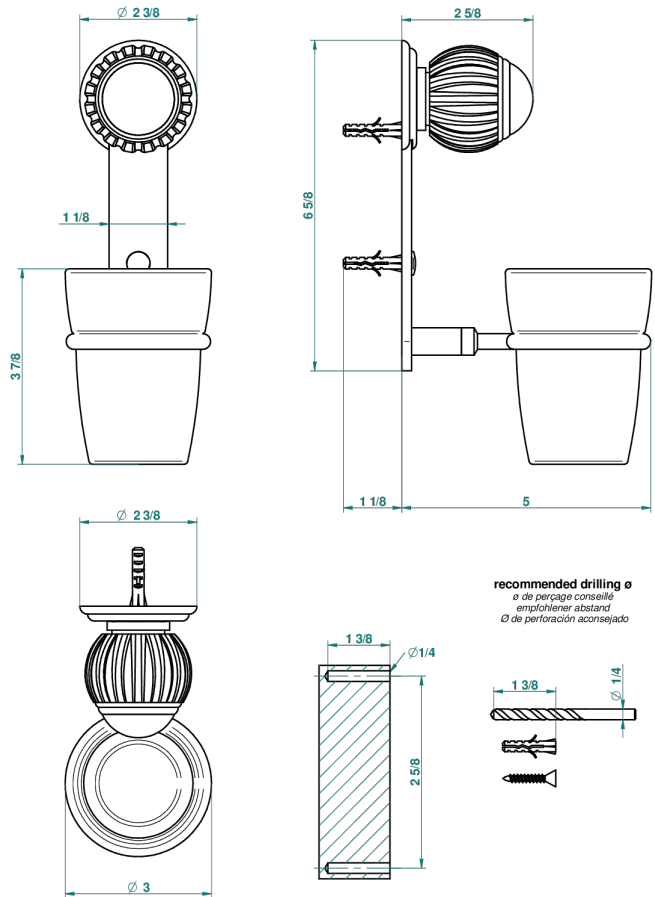

# VOGUE OJO DE TIGRE

A8R-536

Portavaso mural con vaso de cristal

THG<sup>®</sup>  
PARIS

46846

03/01/2018

## CARACTERÍSTICAS

- Vogue Ojo de Tigre
- Portavaso mural con vaso de cristal