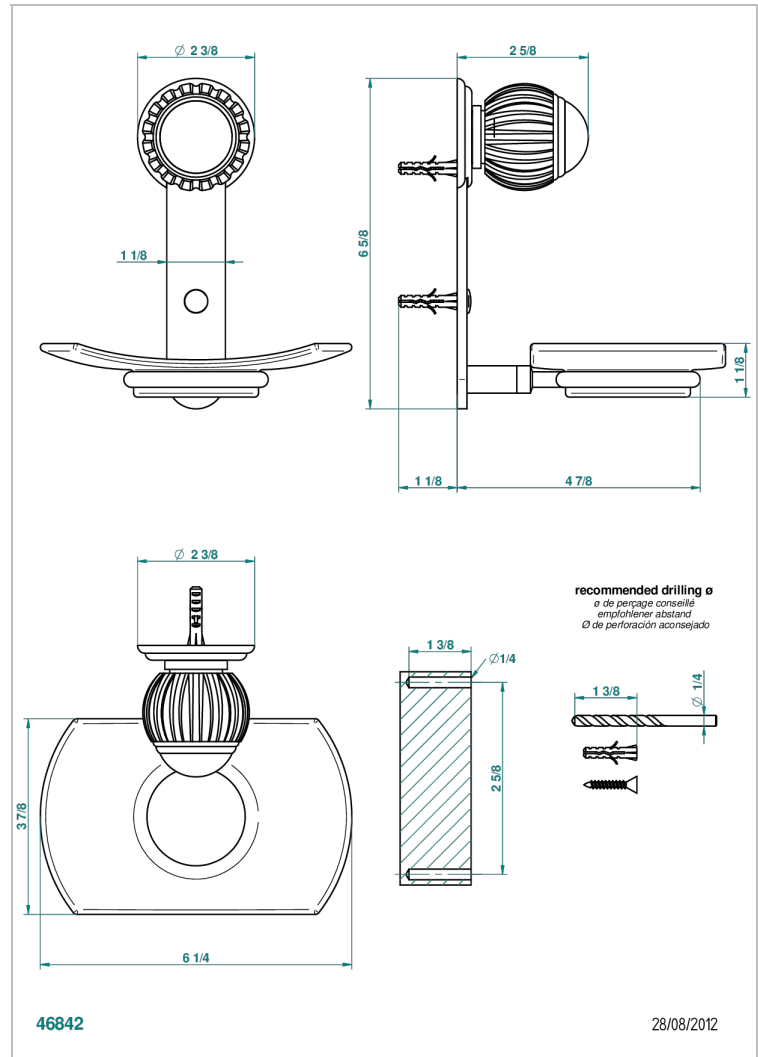

VOGUE ONICE NEGRO

A8P-500

Jabonera mural

THG[®]
PARIS

CARACTERÍSTICAS

- Vogue Onice negro
- Jabonera mural

ACABADOS DISPONIBLES

Bronce claro - D01
Cerámica negra mate - D30
Cobre viejo mate - H07
Cromo - A02
Cromo / dorado - G02
Cromo mate - C02