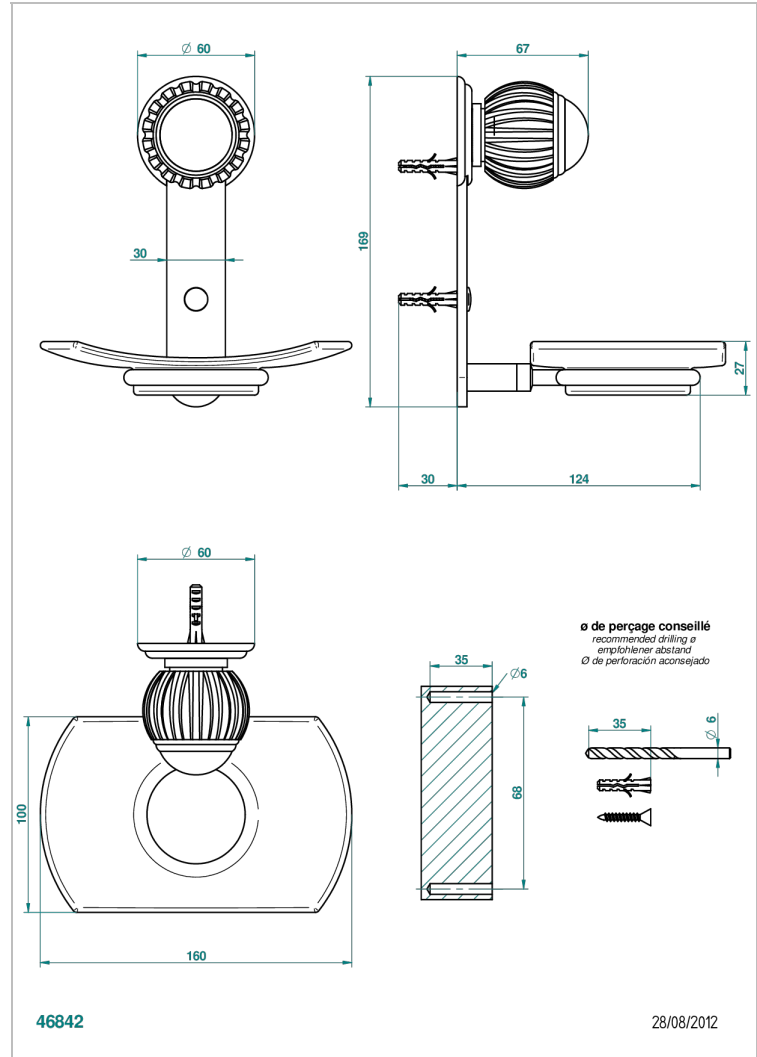

VOGUE, ONYX SCHWARZ

A8P-500

Seifenschale aus Messing mit Glaseinsatz zur Wandmontage

THG[®]
PARIS

EIGENSCHAFTEN

- Vogue, Onyx schwarz
- Seifenschale aus Messing mit Glaseinsatz zur Wandmontage

VERFÜGBARE OBERFLÄCHEN

Altnickel - H28
Blassgold - F30
Blassgold matt unlackiert - F31
Bronze hell - D01
Chrom - A02
Chrom / gold - G02

Chrom matt - C02
Gold - F01
Gold matt - F07
Kupfer altrot matt lackiert - H07
Mattschwarz keramik - D30
Nickel matt - C01