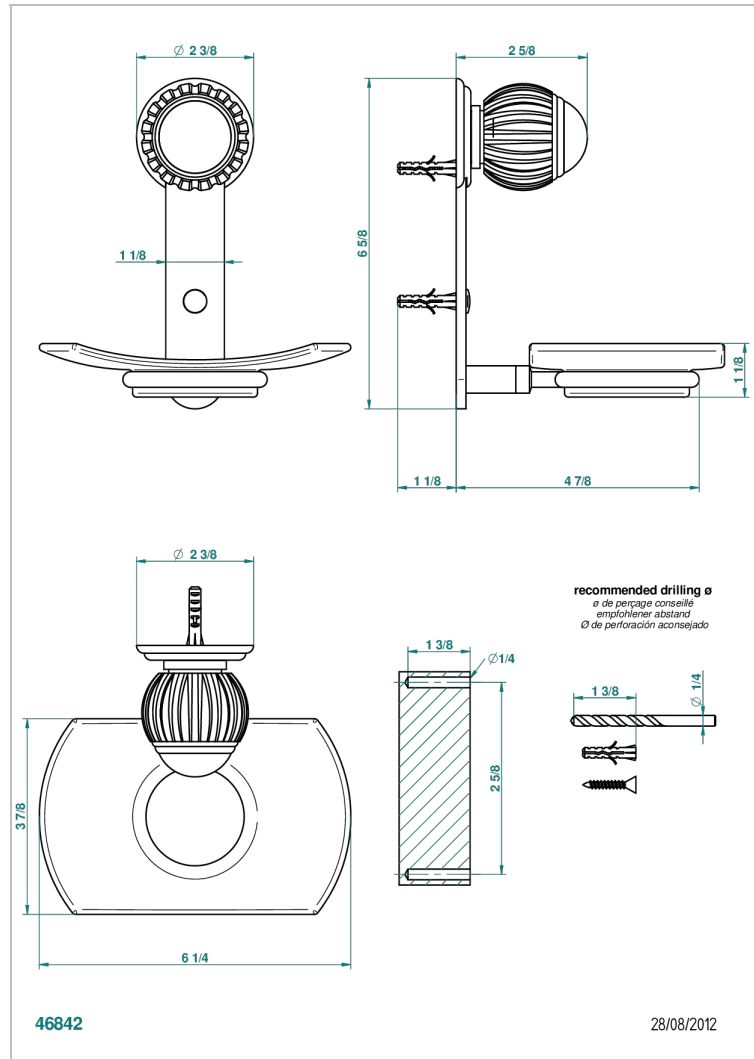

VOGUE ONICE NEGRO

A8P-500

Jabonera mural

THG[®]
PARIS

CARACTERÍSTICAS

- Vogue Onice negro
- Jabonera mural

ACABADOS DISPONIBLES

Bronce claro - D01
Cerámica negra mate - D30
Cobre viejo mate - H07
Cromo - A02
Cromo / dorado - G02
Cromo mate - C02