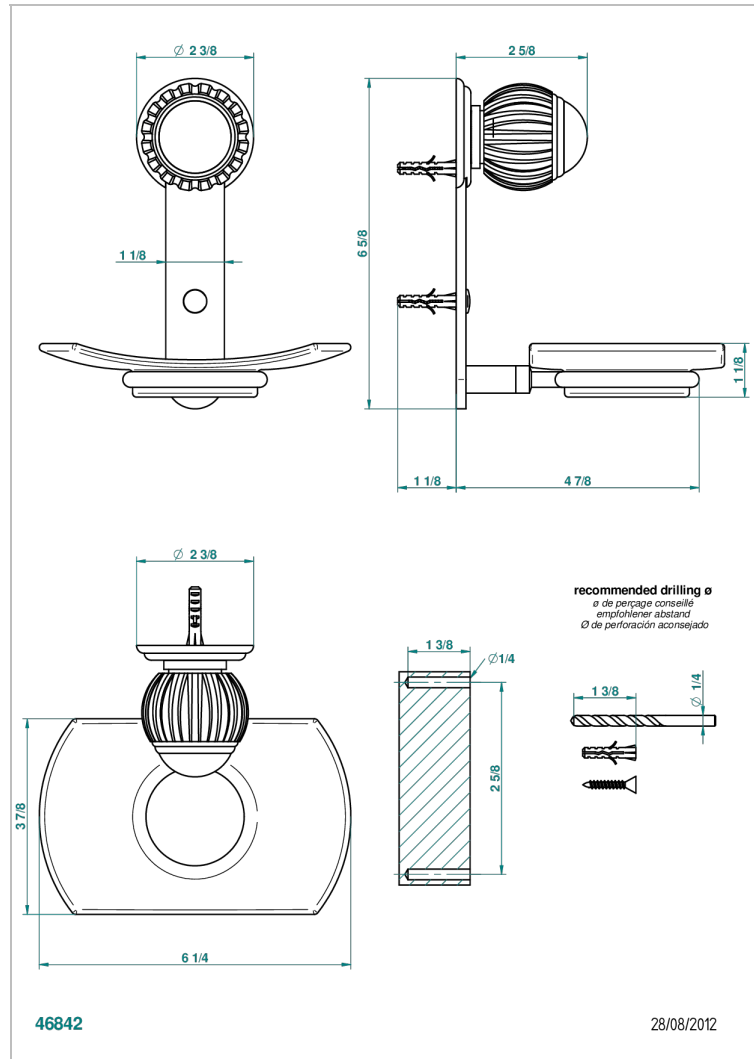

VOGUE, ONYX SCHWARZ

A8P-500

Seifenschale aus Messing mit Glaseinsatz zur Wandmontage

THG[®]
PARIS

EIGENSCHAFTEN

- Vogue, Onyx schwarz
- Seifenschale aus Messing mit Glaseinsatz zur Wandmontage

VERFÜGBARE OBERFLÄCHEN

Altnickel - H28
Blassgold - F30
Blassgold matt unlackiert - F31
Bronze hell - D01
Chrom - A02
Chrom / gold - G02

Chrom matt - C02
Gold - F01
Gold matt - F07
Kupfer altrot matt lackiert - H07
Mattschwarz keramik - D30
Nickel matt - C01