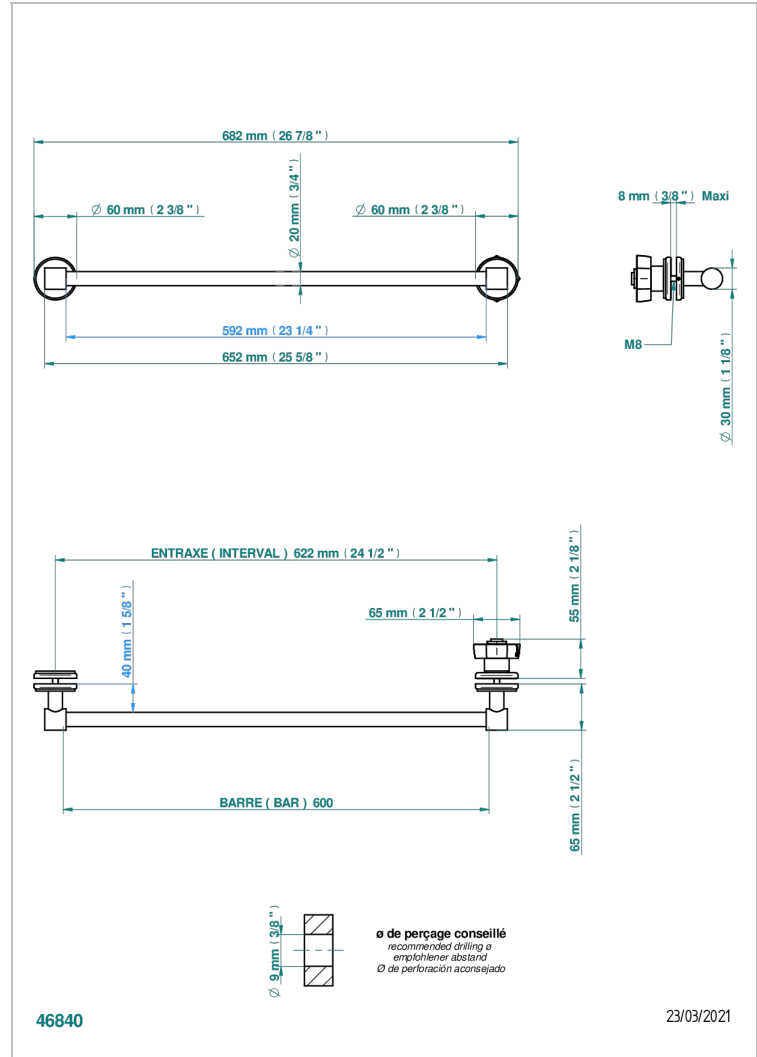

PETALE DE CRISTAL CLAIR

U6A-514V

THG[®]
PARIS

Porte-serviette livré avec 1 barre de lg 600 mm recoupable pour montage sur porte en verre avec bouton grand modèle et rosace pleine

CARACTÉRISTIQUES

- Pétale de Cristal clair
- Porte-serviette livré avec 1 barre de lg 600 mm recoupable pour montage sur porte en verre avec bouton grand modèle et rosace pleine