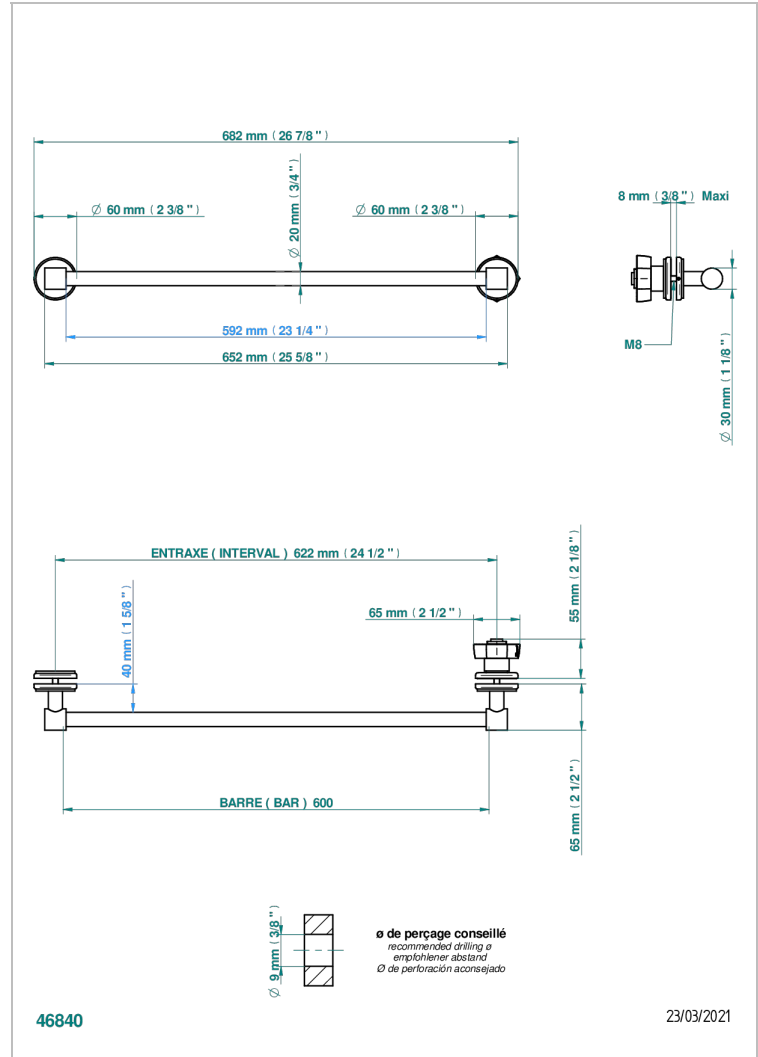

PETALE DE CRISTAL CLAIR

U6A-514V

THG[®]
PARIS

Porte-serviette livré avec 1 barre de lg 600 mm recoupable pour montage sur porte en verre avec bouton grand modèle et rosace pleine

CARACTÉRISTIQUES

- Pétales de Cristal clair
- Porte-serviette livré avec 1 barre de lg 600 mm recoupable pour montage sur porte en verre avec bouton grand modèle et rosace pleine