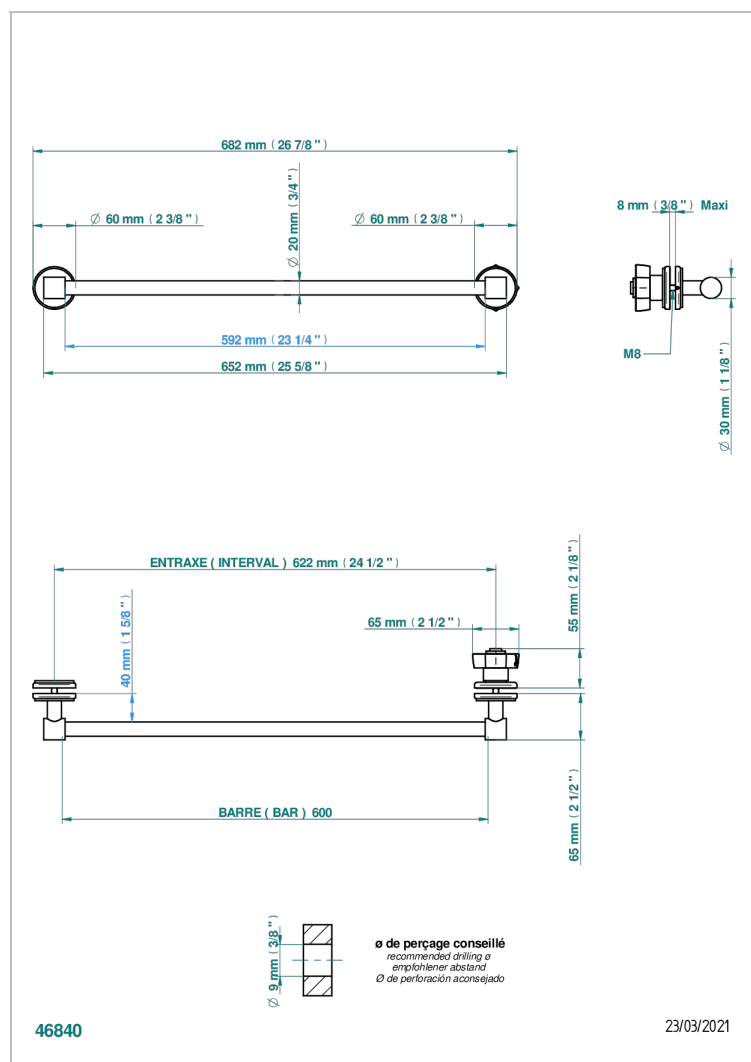

PETALE DE CRISTAL, KRISTALL KLAR

U6A-514V

THG[®]
PARIS

Handtuchstange Länge 600 mm, kürzbar für Montage auf Glastür, mit großem Knopf und Rosette

EIGENSCHAFTEN

- Pétale de Cristal, Kristall klar
- Handtuchstange Länge 600 mm, kürzbar für Montage auf Glastür, mit großem Knopf und Rosette