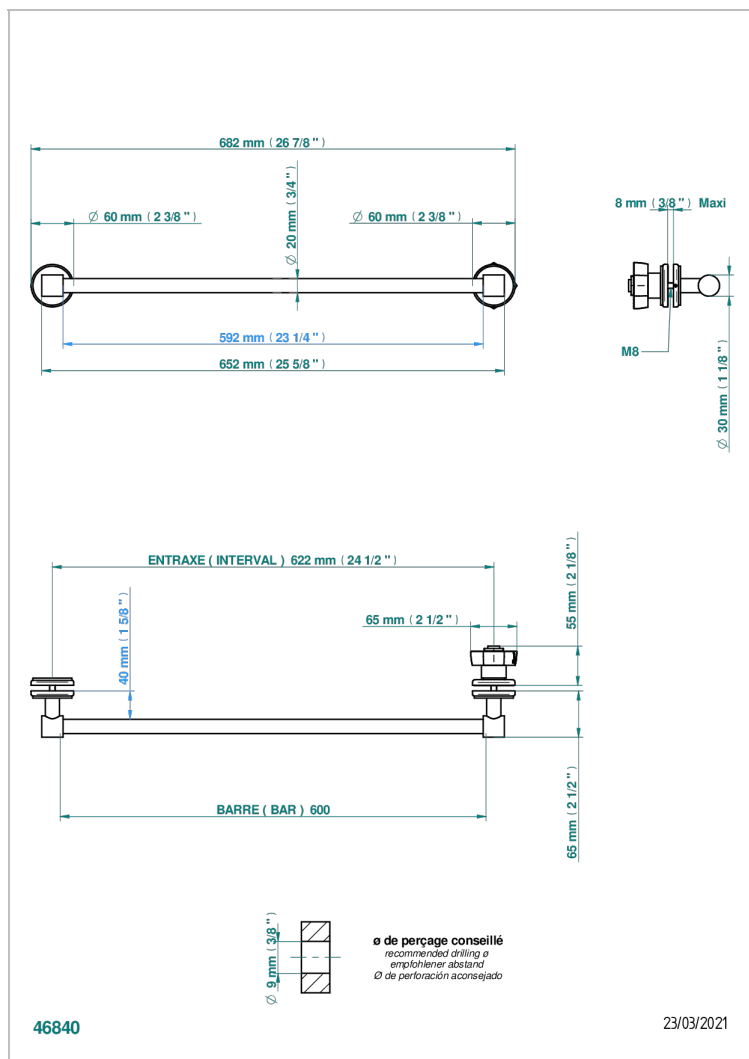

PETALE DE CRISTAL, ПРОЗРАЧНЫЙ ХРУСТАЛЬ

U6A-514V

Держатель для полотенец в комплекте с перекладиной 700 мм для установки на стеклянные двери с ручкой большого размера и фланцем

ХАРАКТЕРИСТИКИ

- Pétale de Cristal, прозрачный хрусталь
- Держатель для полотенец в комплекте с перекладиной 700 мм для установки на стеклянные двери с ручкой большого размера и фланцем