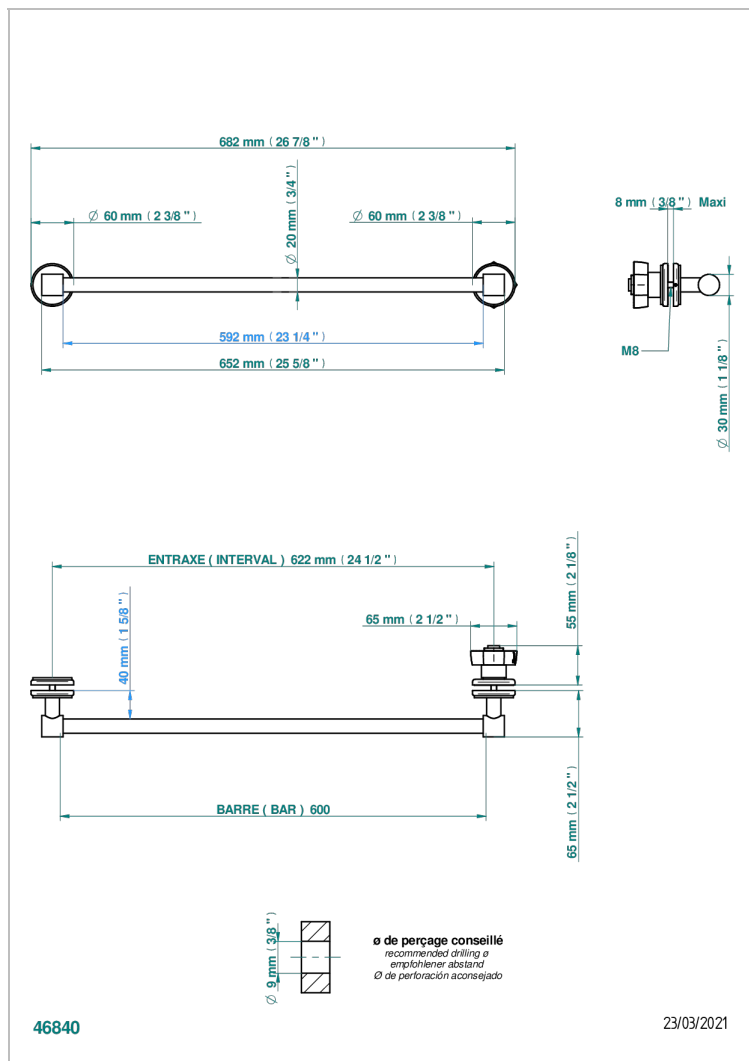

PETALE DE CRISTAL, KRISTALL KLAR

U6A-514V

THG[®]
PARIS

Handtuchstange Länge 600 mm, kürzbar für Montage auf Glastür, mit großem Knopf und Rosette

EIGENSCHAFTEN

- Pétale de Cristal, Kristall klar
- Handtuchstange Länge 600 mm, kürzbar für Montage auf Glastür, mit großem Knopf und Rosette

VERFÜGBARE OBERFLÄCHEN

Altnickel - H28
Blassgold - F30
Blassgold matt unlackiert - F31
Bronze hell - D01
Chrom - A02
Chrom / gold - G02

Chrom matt - C02
Gold - F01
Gold matt - F07
Kupfer altrot matt lackiert - H07
Mattschwarz keramik - D30
Nickel matt - C01