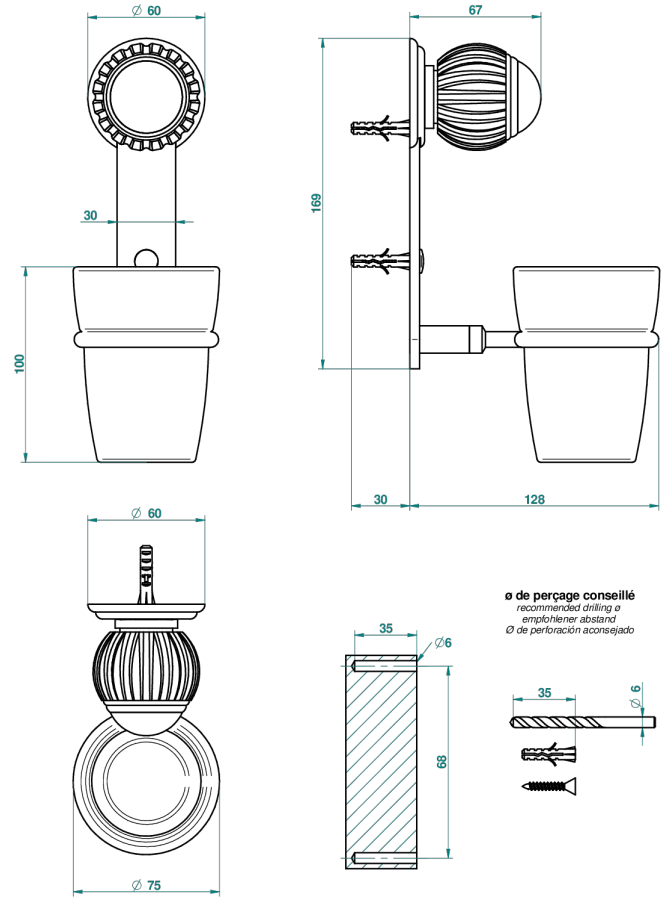

VOGUE MALACHITE

A8M-536

Portavaso mural con vaso de cristal

THG[®]
PARIS

CARACTERÍSTICAS

- Vogue Malachite
- Portavaso mural con vaso de cristal

ACABADOS DISPONIBLES

Bronce claro - D01
Cerámica negra mate - D30
Cobre viejo mate - H07
Cromo - A02
Cromo / dorado - G02
Cromo mate - C02