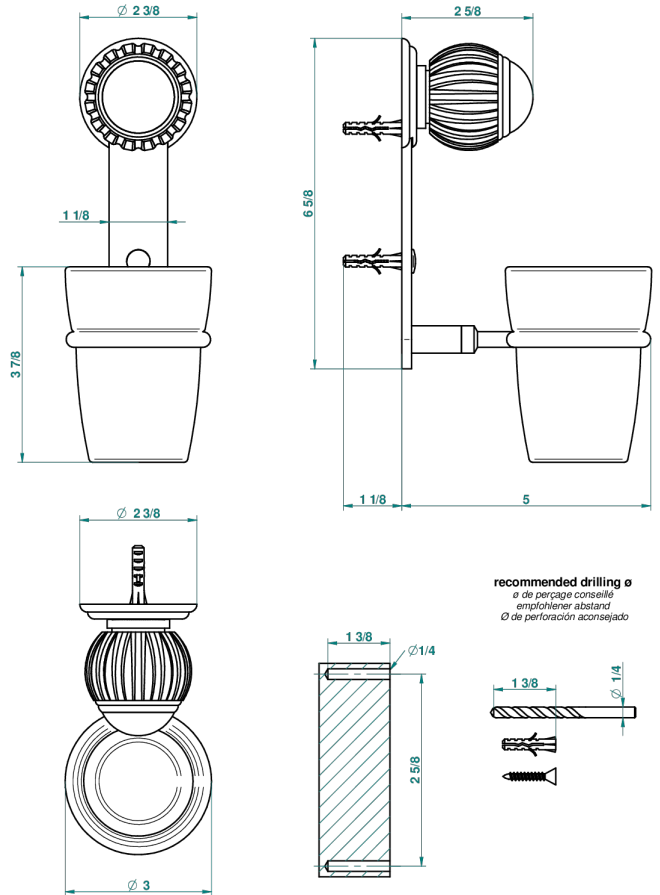

VOGUE MALACHITE

A8M-536

Portavaso mural con vaso de cristal

THG[®]
PARIS

46830

03/01/2018

CARACTERÍSTICAS

- Vogue Malachite
- Portavaso mural con vaso de cristal

ACABADOS DISPONIBLES

Bronce claro - D01
Cerámica negra mate - D30
Cobre viejo mate - H07
Cromo - A02
Cromo / dorado - G02
Cromo mate - C02

Dorado - F01
Dorado mate - F07
Dorado pálido - F30
Dorado pálido mate (sin barniz) - F31
Níquel - B01
Níquel mate - C01